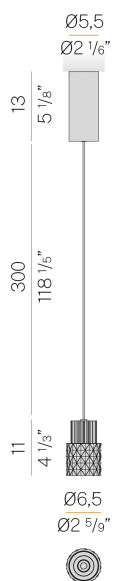

## Scent

220-240V AC ON-OFF  
L30106.V14.2501

● nero satinato

### Scheda tecnica

CODICE ARTICOLO	L30106.V14.2501
POTENZA ASSORBITA DAL SISTEMA	9W
EFFICIENZA LUMINOSA	55.56lm/W
SORGENTE LUMINOSA	LED
TEMPERATURA DI COLORE	3000K Ra>90
DISTRIBUZIONE LUMINOSA	fascio medio
APERTURA DEL FASCIO	24°
ALIMENTAZIONE	220-240V AC
FREQUENZA	50/60Hz
ELETTRIFICAZIONE	ON-OFF
DRIVER	integrato incluso
FLUSSO LUMINOSO NOMINALE	710lm
FLUSSO LUMINOSO USCENTE	500lm
RENDIMENTO	70.4%
PESO	0,69 Kg
GRADO DI PROTEZIONE	IP20
COSTANZA CROMATICA	SDCM 3
DIMENSIONI IMBALLO	0,0 x 0,0 x 0,0 cm

### Disegno tecnico

### Diagramma polare