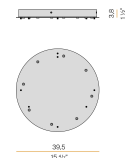

Alimentatore LED, 60W 24V DC, dimmerabile DALI/Push DIM.

PANZERI

Brooklyn Round

Accessori alimentazione e fissaggio

XM23119.538.0099

Rosone per collegamento elettrico con 8 uscite e per raggruppamento di 7 funi in acciaio, per massimo 8 modelli Brooklyn Round.