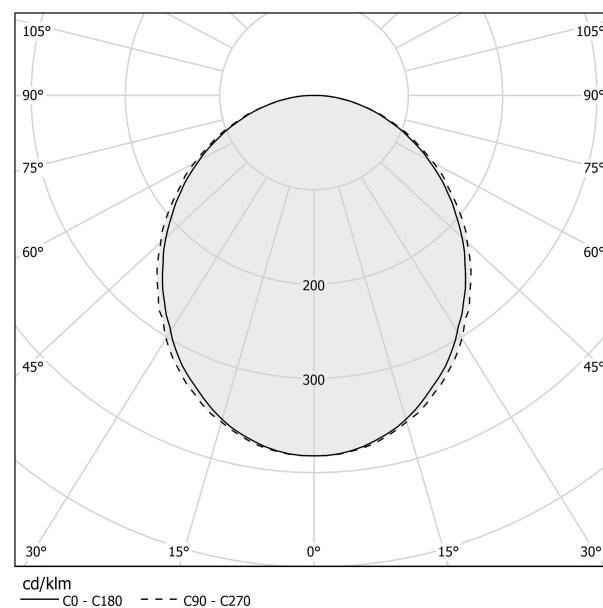

Diagramma polare