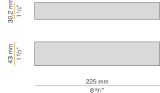

XM60/24 DIM

Alimentatore LED, 60W 24V DC, dimmerabile DALI/Push DIM.