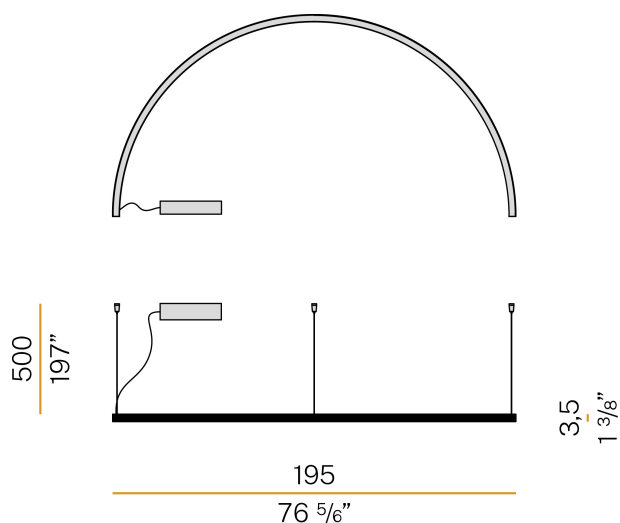

Disegno tecnico