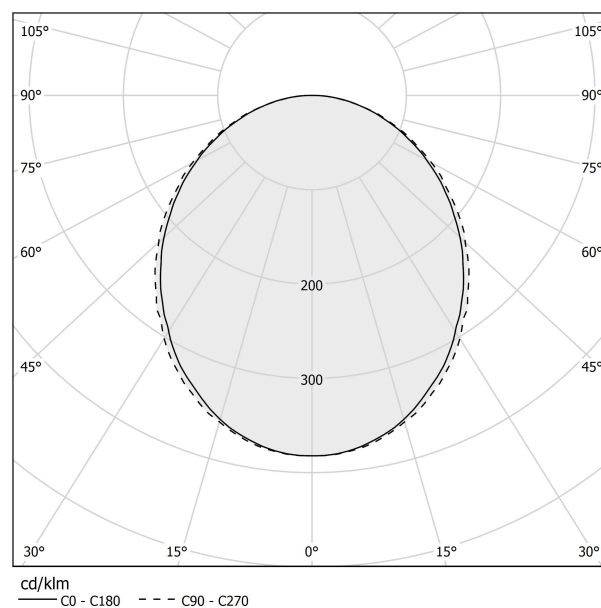

Diagramma polare