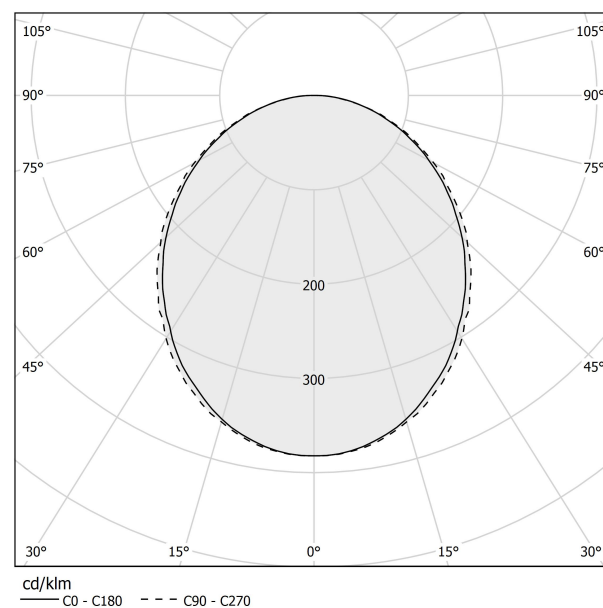

### Scheda tecnica

CODICE ARTICOLO	L23119.360.0402
POTENZA ASSORBITA DAL SISTEMA	55W
EFFICIENZA LUMINOSA	53.9lm/W
SORGENTE LUMINOSA	LED
DURATA DI VITA DELLA SORGENTE	L80 (B20) 80.000h
TEMPERATURA DI COLORE	3000K Ra>90
DISTRIBUZIONE LUMINOSA	fascio diffuso
ALIMENTAZIONE	220-240V AC
FREQUENZA	50/60Hz
ELETTRIFICAZIONE	dimmerabile (DALI/Push DIM)
DRIVER	integrato incluso
FLUSSO LUMINOSO NOMINALE	6840lm
FLUSSO LUMINOSO USCENTE	2965lm
RENDIMENTO	43.3%
PESO	3,24 Kg
GRADO DI PROTEZIONE	IP40
COSTANZA CROMATICA	SDCM 3
RESISTENZA ALLA PROVA DEL FILO INCANDESCENTE	850°
DIMENSIONI IMBALLO	107,0 x 107,0 x 11,0 cm

### Diagramma polare