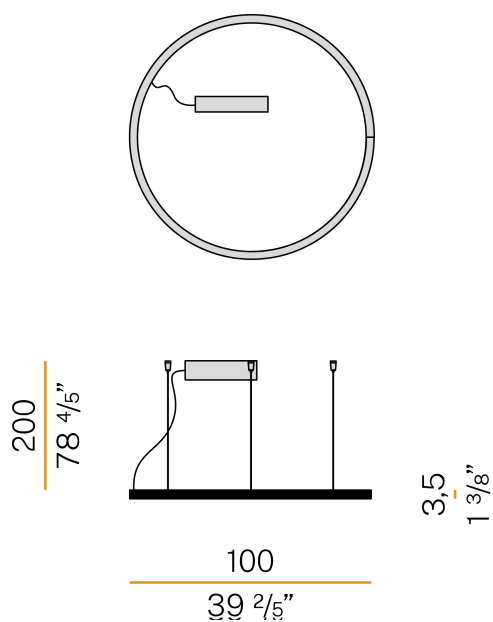

### Scheda tecnica

CODICE ARTICOLO	L23119.360.0402
POTENZA ASSORBITA DAL SISTEMA	55W
EFFICIENZA LUMINOSA	53.9lm/W
SORGENTE LUMINOSA	LED
DURATA DI VITA DELLA SORGENTE	L80 (B20) 80.000h
TEMPERATURA DI COLORE	3000K Ra>90
DISTRIBUZIONE LUMINOSA	fascio diffuso
ALIMENTAZIONE	220-240V AC
FREQUENZA	50/60Hz
ELETTRIFICAZIONE	dimmerabile (DALI/Push DIM)
DRIVER	integrato incluso
FLUSSO LUMINOSO NOMINALE	6840lm
FLUSSO LUMINOSO USCENTE	2965lm
RENDIMENTO	43.3%
PESO	3,24 Kg
GRADO DI PROTEZIONE	IP40
COSTANZA CROMATICA	SDCM 3
RESISTENZA ALLA PROVA DEL FILO INCANDESCENTE	850°
DIMENSIONI IMBALLO	107,0 x 107,0 x 11,0 cm

### Disegno tecnico

Apparecchio di illuminazione per installazione a sospensione in ambienti interni, con emissione diretta.

Struttura in alluminio estruso curvato con verniciatura poliaccrilica in colore bianco, nero o ottone satinato.

Schermo diffusore in policarbonato estruso con finitura opalina.

Kit di sospensione con dispositivi di regolazione rapida e funi in acciaio di lunghezza 2m (78,7").

Cavo di alimentazione in PVC trasparente di lunghezza 2,2m (86,6").

Rosone di alimentazione con staffa di fissaggio a soffitto e involucro in lamiera decapata con verniciatura poliaccrilica in colore bianco, nero o ottone satinato.