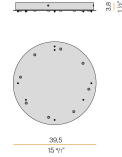

Rosone di alimentazione con staffa di fissaggio a soffitto e involucro in lamiera decapata con verniciatura poliaccrilica in colore bianco, nero o ottone satinato.

Diagramma polare

PANZERI

Brooklyn Round

XM23102.538.0099

Rosone per collegamento elettrico con 8 uscite e per raggruppamento di 7 funi in acciaio, per massimo 8 modelli Brooklyn Round.

PANZERI

Brooklyn Round

Accessori fissaggio

XM231/23202L

Piastrina per sospensioni multiple.