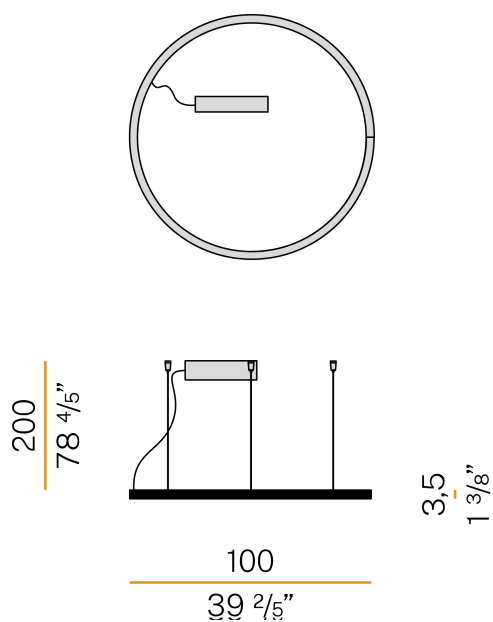

PANZERI

Brooklyn Round

220-240V AC dimmerabile (DALI/Push DIM)

L23102.360.0402

Scheda tecnica

CODICE ARTICOLO	L23102.360.0402
POTENZA ASSORBITA DAL SISTEMA	55W
EFFICIENZA LUMINOSA	53.9lm/W
SORGENTE LUMINOSA	LED
DURATA DI VITA DELLA SORGENTE	L80 (B20) 80.000h
TEMPERATURA DI COLORE	3000K Ra>90
DISTRIBUZIONE LUMINOSA	fascio diffuso
ALIMENTAZIONE	220-240V AC
FREQUENZA	50/60Hz
ELETTRIFICAZIONE	dimmerabile (DALI/Push DIM)
DRIVER	integrato incluso
FLUSSO LUMINOSO NOMINALE	6840lm
FLUSSO LUMINOSO USCENTE	2965lm
RENDIMENTO	43.3%
PESO	3,24 Kg
GRADO DI PROTEZIONE	IP40
COSTANZA CROMATICA	SDCM 3
RESISTENZA ALLA PROVA DEL FILO INCANDESCENTE	850°
DIMENSIONI IMBALLO	107,0 x 107,0 x 11,0 cm

Disegno tecnico

Apparecchio di illuminazione per installazione a sospensione in ambienti interni, con emissione diretta.

Struttura in alluminio estruso curvato con verniciatura poliaccrilica in colore bianco, nero o ottone satinato.

Schermo diffusore in policarbonato estruso con finitura opalina.

Kit di sospensione con dispositivi di regolazione rapida e funi in acciaio di lunghezza 2m (78,7").

Cavo di alimentazione in PVC trasparente di lunghezza 2,2m (86,6").

Rosone di alimentazione con staffa di fissaggio a soffitto e involucro in lamiera decapata con verniciatura poliaccrilica in colore bianco, nero o ottone satinato.

Diagramma polare

PANZERI

Brooklyn Round