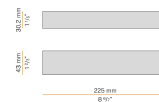

XM60/24 DIM

Alimentatore LED, 60W 24V DC, dimmerabile DALI/Push DIM.