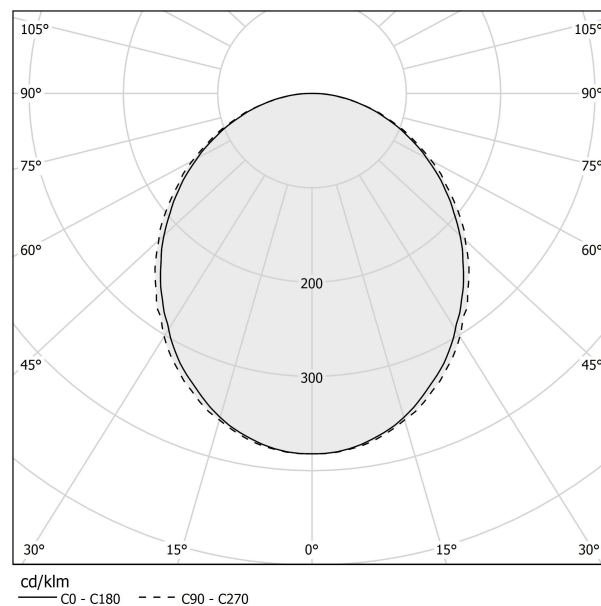

Diagramma polare