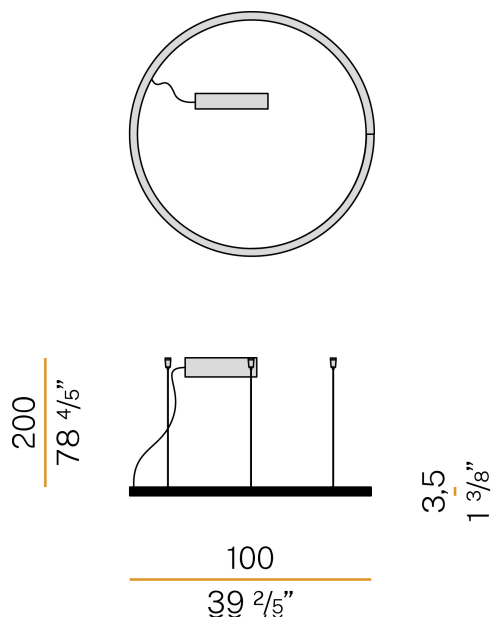

PANZERI

Brooklyn Round

220-240V AC dimmerabile (DALI/Push DIM)

L23101.360.0402

● bianco

Scheda tecnica

CODICE ARTICOLO	L23101.360.0402
POTENZA ASSORBITA DAL SISTEMA	55W
EFFICIENZA LUMINOSA	53.9lm/W
SORGENTE LUMINOSA	LED
DURATA DI VITA DELLA SORGENTE	L80 (B20) 80.000h
TEMPERATURA DI COLORE	3000K Ra>90
DISTRIBUZIONE LUMINOSA	fascio diffuso
ALIMENTAZIONE	220-240V AC
FREQUENZA	50/60Hz
ELETTRIFICAZIONE	dimmerabile (DALI/Push DIM)
DRIVER	integrato incluso
FLUSSO LUMINOSO NOMINALE	6840lm
FLUSSO LUMINOSO USCENTE	2965lm
RENDIMENTO	43.3%
PESO	3,24 Kg
GRADO DI PROTEZIONE	IP40
COSTANZA CROMATICA	SDCM 3
RESISTENZA ALLA PROVA DEL FILO INCANDESCENTE	850°
DIMENSIONI IMBALLO	107,0 x 107,0 x 11,0 cm

Disegno tecnico

Apparecchio di illuminazione per installazione a sospensione in ambienti interni, con emissione diretta.

Struttura in alluminio estruso curvato con verniciatura poliaccrilica in colore bianco, nero o ottone satinato.

Schermo diffusore in policarbonato estruso con finitura opalina.

Kit di sospensione con dispositivi di regolazione rapida e funi in acciaio di lunghezza 2m (78,7").

Cavo di alimentazione in PVC trasparente di lunghezza 2,2m (86,6").

Rosone di alimentazione con staffa di fissaggio a soffitto e involucro in lamiera decapata con verniciatura poliaccrilica in colore bianco, nero o ottone satinato.

Diagramma polare

PANZERI

Brooklyn Round