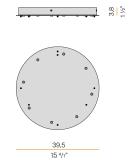

XM23101.538.0099

Rosone per collegamento elettrico con 8 uscite e per raggruppamento di 7 funi in acciaio, per massimo 8 modelli Brooklyn Round.

PANZERI

Brooklyn Round

Accessori fissaggio

XM231/23201L

Piastrina per sospensioni multiple.