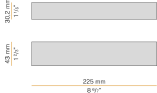

XM60/24 DIM

Alimentatore LED, 60W 24V DC, dimmerabile DALI/Push DIM.