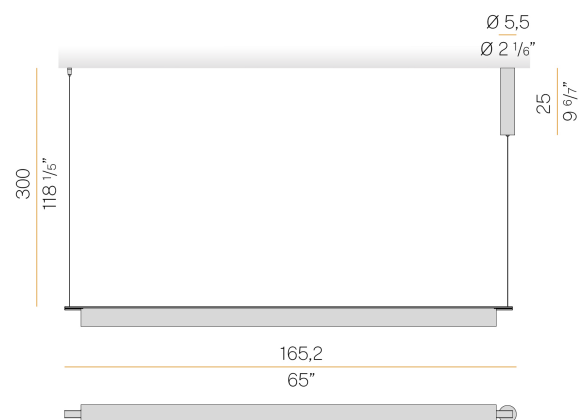

Paralume in tessuto intrecciato rivestito in PVC di colore bianco.

Schermo diffusore in policarbonato.

Fune di sospensione in acciaio di lunghezza 3m (118,1") con dispositivo di regolazione rapida.

Cavo di alimentazione e sospensione coassiale in PVC trasparente di lunghezza 3m (118,1").

Rosone per alimentazione con staffa di fissaggio a soffitto in lamiera decapata e involucro in alluminio estruso con verniciatura poliacrilica in colore nero satinato o ottone satinato.

Disegno tecnico

Diagramma polare