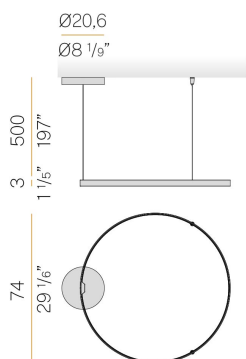

Schermo diffusore in policarbonato estruso con finitura opalina.

Kit di sospensione con dispositivi di regolazione rapida e funi in acciaio di lunghezza 5m (196,9").

Cavo di alimentazione in PVC trasparente di lunghezza 5m (196,9").

Rosone di alimentazione con staffa di fissaggio a soffitto e involucro in lamiera decapata con verniciatura poliaccrilica in colore bianco, nero, bronzo, ottone satinato o titanio.

Disegno tecnico

Diagramma polare