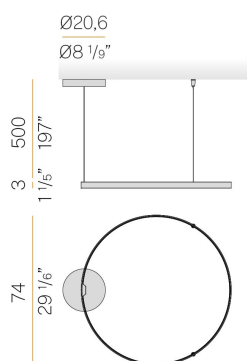

Schermo diffusore in policarbonato estruso con finitura opalina.

Kit di sospensione con dispositivi di regolazione rapida e funi in acciaio di lunghezza 5m (196,9").

Cavo di alimentazione in PVC trasparente di lunghezza 5m (196,9").

Rosone di alimentazione con staffa di fissaggio a soffitto e involucro in lamiera decapata con verniciatura poliaccrilica in colore bianco, nero, bronzo, ottone satinato o titanio.

Disegno tecnico

Diagramma polare