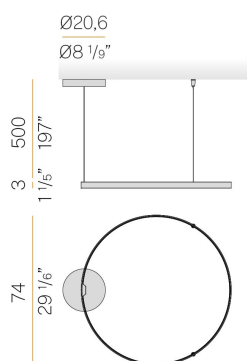

Disegno tecnico