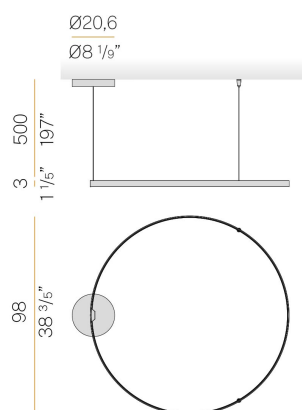

Schermo diffusore in policarbonato estruso con finitura opalina.

Kit di sospensione con dispositivi di regolazione rapida e funi in acciaio di lunghezza 5m (196,9").

Cavo di alimentazione in PVC trasparente di lunghezza 5m (196,9").

Rosone di alimentazione con staffa di fissaggio a soffitto e involucro in lamiera decapata con verniciatura poliacrilica in colore bianco, nero, bronzo, ottone satinato o titanio.

Disegno tecnico

Diagramma polare