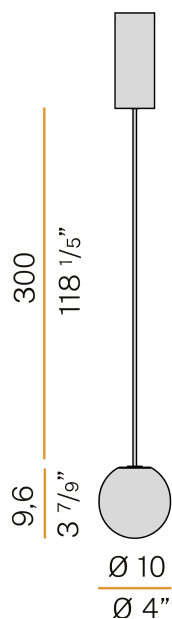

PANZERI

Murané

220-240V AC ON-OFF
L11905.010.0501

 champagne

Scheda tecnica

CODICE ARTICOLO	L11905.010.0501
POTENZA ASSORBITA DAL SISTEMA	4W
EFFICIENZA LUMINOSA	41.75lm/W
SORGENTE LUMINOSA	LED
TEMPERATURA DI COLORE	2700K Ra>90
DISTRIBUZIONE LUMINOSA	fascio diffuso
ALIMENTAZIONE	220-240V AC
FREQUENZA	50/60Hz
ELETTTRIFICAZIONE	ON-OFF
DRIVER	integrato incluso
FLUSSO LUMINOSO USCENTE	167lm
PESO	0,78 Kg
GRADO DI PROTEZIONE	IP20
COSTANZA CROMATICA	SDCM 3
DIMENSIONI IMBALLO	0,0 x 0,0 x 0,0 cm

Apparecchio di illuminazione per installazione a sospensione in ambienti interni, con emissione diretta e indiretta.

Supporto cablaggio in ottone tornito.

Schermo diffusore in vetro soffiato in color verde foresta.

Piattello di chiusura in alluminio tornito con verniciatura poliacrilica in colore champagne.

Cavo di alimentazione e sospensione coassiale in PVC trasparente di lunghezza 3m (118,1").

Rosone di alimentazione con staffa di fissaggio a soffitto in lamiera decapata e involucro in alluminio estruso con verniciatura poliacrilica in colore champagne o nero satinato.

Disegno tecnico

Diagramma polare