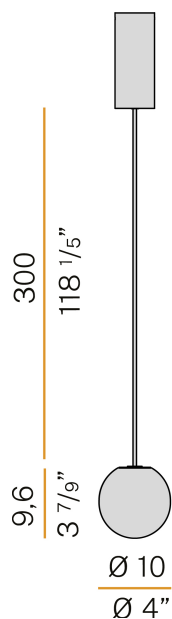

### Scheda tecnica

CODICE ARTICOLO	L11806.010.0501
POTENZA ASSORBITA DAL SISTEMA	4W
EFFICIENZA LUMINOSA	41.75lm/W
SORGENTE LUMINOSA	LED
TEMPERATURA DI COLORE	2700K Ra>90
DISTRIBUZIONE LUMINOSA	fascio diffuso
ALIMENTAZIONE	220-240V AC
FREQUENZA	50/60Hz
ELETTTRIFICAZIONE	ON-OFF
DRIVER	integrato incluso
FLUSSO LUMINOSO USCENTE	167lm
PESO	0,78 Kg
GRADO DI PROTEZIONE	IP20
COSTANZA CROMATICA	SDCM 3
DIMENSIONI IMBALLO	0,0 x 0,0 x 0,0 cm

Apparecchio di illuminazione per installazione a sospensione in ambienti interni, con emissione diretta e indiretta.

Supporto cablaggio in ottone tornito.

Schermo diffusore in vetro soffiato in colore cristallo fumé.

### Disegno tecnico

### Diagramma polare