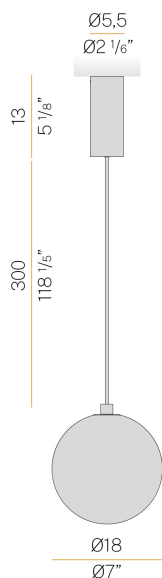

### Scheda tecnica

CODICE ARTICOLO	L11805.018.0501
POTENZA ASSORBITA DAL SISTEMA	4W
EFFICIENZA LUMINOSA	41.75lm/W
SORGENTE LUMINOSA	LED
TEMPERATURA DI COLORE	2700K Ra>90
DISTRIBUZIONE LUMINOSA	fascio diffuso
ALIMENTAZIONE	220-240V AC
FREQUENZA	50/60Hz
ELETTRIFICAZIONE	ON-OFF
DRIVER	integrato incluso
FLUSSO LUMINOSO USCENTE	167lm
PESO	1,19 Kg
GRADO DI PROTEZIONE	IP20
COSTANZA CROMATICA	SDCM 3
DIMENSIONI IMBALLO	0,0 x 0,0 x 0,0 cm

Apparecchio di illuminazione per installazione a sospensione in ambienti interni, con emissione diretta e indiretta.

Supporto cablaggio in ottone tornito.

Schermo diffusore in vetro soffiato in colore cristallo fumé.

### Disegno tecnico

### Diagramma polare