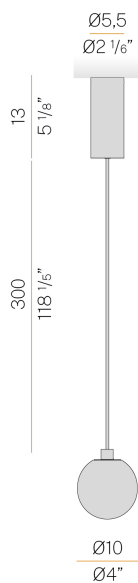

PANZERI

Murané

220-240V AC ON-OFF
L11505.010.0501

 champagne

Scheda tecnica

CODICE ARTICOLO	L11505.010.0501
POTENZA ASSORBITA DAL SISTEMA	4W
EFFICIENZA LUMINOSA	41.75lm/W
SORGENTE LUMINOSA	LED
TEMPERATURA DI COLORE	2700K Ra>90
DISTRIBUZIONE LUMINOSA	fascio diffuso
ALIMENTAZIONE	220-240V AC
FREQUENZA	50/60Hz
ELETTTRIFICAZIONE	ON-OFF
DRIVER	integrato incluso
FLUSSO LUMINOSO USCENTE	167lm
PESO	0,68 Kg
GRADO DI PROTEZIONE	IP20
COSTANZA CROMATICA	SDCM 3
DIMENSIONI IMBALLO	14,0 x 30,0 x 13,0 cm

Apparecchio di illuminazione per installazione a sospensione in ambienti interni, con emissione diretta e indiretta.

Supporto cablaggio in ottone tornito.

Schermo diffusore in vetro soffiato in colore bronzo.

Piattello di chiusura in alluminio tornito con verniciatura poliacrilica in colore champagne.

Cavo di alimentazione e sospensione coassiale in PVC trasparente di lunghezza 3m (118,1").

Rosone di alimentazione con staffa di fissaggio a soffitto in lamiera decapata e involucro in alluminio estruso con verniciatura poliacrilica in colore champagne o nero satinato.

Disegno tecnico

Diagramma polare