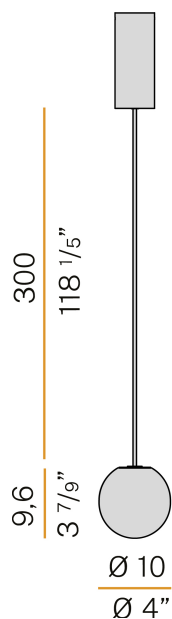

PANZERI

Murané

220-240V AC ON-OFF
L11505.010.0501

 champagne

Scheda tecnica

CODICE ARTICOLO	L11505.010.0501
POTENZA ASSORBITA DAL SISTEMA	4W
EFFICIENZA LUMINOSA	41.75lm/W
SORGENTE LUMINOSA	LED
TEMPERATURA DI COLORE	2700K Ra>90
DISTRIBUZIONE LUMINOSA	fascio diffuso
ALIMENTAZIONE	220-240V AC
FREQUENZA	50/60Hz
ELETTTRIFICAZIONE	ON-OFF
DRIVER	integrato incluso
FLUSSO LUMINOSO USCENTE	167lm
PESO	0,78 Kg
GRADO DI PROTEZIONE	IP20
COSTANZA CROMATICA	SDCM 3
DIMENSIONI IMBALLO	14,0 x 30,0 x 13,0 cm

Apparecchio di illuminazione per installazione a sospensione in ambienti interni, con emissione diretta e indiretta.

Supporto cablaggio in ottone tornito.

Schermo diffusore in vetro soffiato in colore bronzo.

Piattello di chiusura in alluminio tornito con verniciatura poliacrilica in colore champagne.

Cavo di alimentazione e sospensione coassiale in PVC trasparente di lunghezza 3m (118,1").

Rosone di alimentazione con staffa di fissaggio a soffitto in lamiera decapata e involucro in alluminio estruso con verniciatura poliacrilica in colore champagne o nero satinato.

Disegno tecnico

Diagramma polare