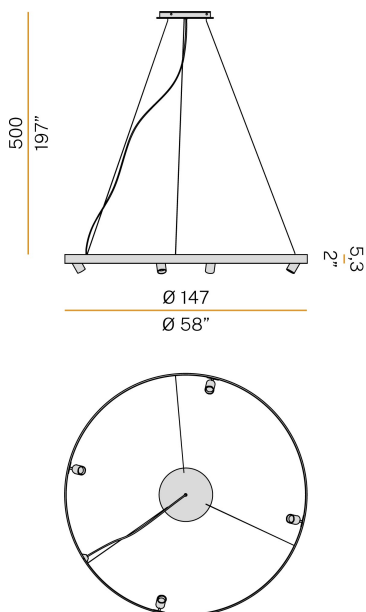

### Scheda tecnica

CODICE ARTICOLO	L07402.150.0518
POTENZA ASSORBITA DAL SISTEMA	129W
EFFICIENZA LUMINOSA	75lm/W
SORGENTE LUMINOSA	LED
DURATA DI VITA DELLA SORGENTE	L70 (B50) 60.000h
TEMPERATURA DI COLORE	2700K Ra>90
DISTRIBUZIONE LUMINOSA	fascio diffuso + fascio orientabile
APERTURA DEL FASCIO	30°
ALIMENTAZIONE	220-240V AC
FREQUENZA	50/60Hz
ELETTRIFICAZIONE	dimmerabile (DALI/Push DIM) e ON-OFF
DRIVER	integrato incluso
FLUSSO LUMINOSO NOMINALE	14065lm
FLUSSO LUMINOSO USCENTE	9675lm
RENDIMENTO	68,8%
PESO	7,52 Kg
GRADO DI PROTEZIONE	IP20
COSTANZA CROMATICA	SDCM 3
DIMENSIONI IMBALLO	160,0 x 160,0 x 11,0 cm

Apparecchio di illuminazione per installazione a sospensione in ambienti interni, con emissione diretta e indiretta e luce d'accento orientabile.  
Struttura in alluminio estruso curvato con verniciatura poliacrilica in colore bianco, nero, bronzo, ottone satinato o titanio.  
Schermo diffusore in policarbonato estruso con finitura opalina.  
Snodi in alluminio pressofuso con verniciatura poliacrilica.  
Proiettori orientabili su due assi, in alluminio pressofuso con verniciatura poliacrilica.  
Riflettori in materiale termoplastico con finitura cromata.  
Schermi in vetro zigrinato.  
Cilindri antiabbagliamento in materiale termoplastico nero.  
Funi di sospensione in acciaio di lunghezza 5m (196,9").  
Cavo di alimentazione in PVC trasparente di lunghezza 5m (196,9").  
Rosone di alimentazione con staffa di fissaggio a soffitto e involucro in lamiera decapata con verniciatura poliacrilica in colore bianco, nero, bronzo, ottone satinato o titanio.

### Disegno tecnico

### Diagramma polare