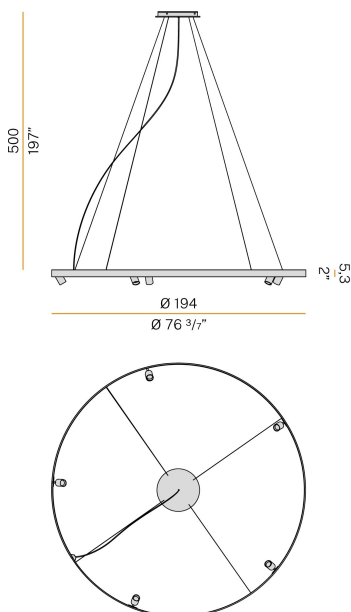

## Arena

220-240V AC dimmerabile (DALI/Push DIM)

L07401.200.0502

● bianco

### Scheda tecnica

CODICE ARTICOLO	L07401.200.0502
POTENZA ASSORBITA DAL SISTEMA	154W
EFFICIENZA LUMINOSA	81.94lm/W
SORGENTE LUMINOSA	LED
DURATA DI VITA DELLA SORGENTE	L70 (B50) 60.000h
TEMPERATURA DI COLORE	2700K Ra>90
DISTRIBUZIONE LUMINOSA	fascio diffuso + fascio orientabile
APERTURA DEL FASCIO	30°
ALIMENTAZIONE	220-240V AC
FREQUENZA	50/60Hz
ELETTTRIFICAZIONE	dimmerabile (DALI/Push DIM)
DRIVER	integrato incluso
FLUSSO LUMINOSO NOMINALE	18290lm
FLUSSO LUMINOSO USCENTE	12618lm
RENDIMENTO	69%
PESO	8,80 Kg
GRADO DI PROTEZIONE	IP20
COSTANZA CROMATICA	SDCM 3
DIMENSIONI IMBALLO	200,0 x 200,0 x 11,0 cm

Apparecchio di illuminazione per installazione a sospensione in ambienti interni, con emissione diretta e indiretta e luce d'accento orientabile.  
Struttura in alluminio estruso curvato con verniciatura poliacrilica in colore bianco, nero, bronzo, ottone satinato o titanio.  
Schermo diffusore in policarbonato estruso con finitura opalina.  
Snodi in alluminio pressofuso con verniciatura poliacrilica.  
Proiettori orientabili su due assi, in alluminio pressofuso con verniciatura poliacrilica.  
Riflettori in materiale termoplastico con finitura cromata.  
Schermi in vetro zigrinato.  
Cilindri antiabbagliamento in materiale termoplastico nero.  
Funi di sospensione in acciaio di lunghezza 5m (196,9").  
Cavo di alimentazione in PVC trasparente di lunghezza 5m (196,9").  
Rosone di alimentazione con staffa di fissaggio a soffitto e involucro in lamiera decapata con verniciatura poliacrilica in colore bianco, nero, bronzo, ottone satinato o titanio.

### Diagramma polare