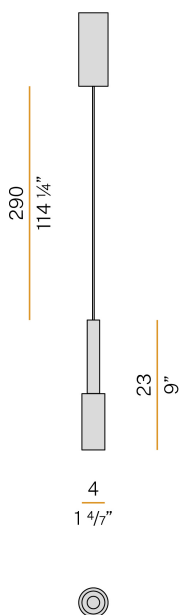

Tubino

220-240V AC ON-OFF
L07330.001.0501

titanio

Scheda tecnica

CODICE ARTICOLO	L07330.001.0501
POTENZA ASSORBITA DAL SISTEMA	6,5W
EFFICIENZA LUMINOSA	56.5lm/W
SORGENTE LUMINOSA	LED
DURATA DI VITA DELLA SORGENTE	L70 (B50) 80.000h
TEMPERATURA DI COLORE	2700K Ra>90
DISTRIBUZIONE LUMINOSA	fascio diffuso
ALIMENTAZIONE	220-240V AC
FREQUENZA	50/60Hz
ELETTRIFICAZIONE	ON-OFF
DRIVER	integrato incluso
FLUSSO LUMINOSO NOMINALE	475lm
FLUSSO LUMINOSO USCENTE	339lm
RENDIMENTO	71.4%
PESO	0,51 Kg
GRADO DI PROTEZIONE	IP20
COSTANZA CROMATICA	SDCM 3
DIMENSIONI IMBALLO	12,0 x 24,0 x 13,0 cm

Testa in alluminio tornito con verniciatura poliacrilica.

Schermo diffusore in policarbonato sagomato con finitura opalina.

Testata di chiusura in ottone tornito con verniciatura poliacrilica.

Cavo di alimentazione e sospensione in PVC trasparente di lunghezza 2,9m (114,2").

Rosone di alimentazione con staffa di fissaggio a soffitto in lamiera decapata e involucro in alluminio estruso con verniciatura poliacrilica in colore bianco, champagne, nero satinato, bronzo o titanio.

Disegno tecnico

Diagramma polare