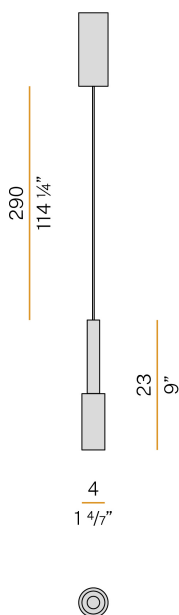

### Scheda tecnica

CODICE ARTICOLO	L07301.001.0501
POTENZA ASSORBITA DAL SISTEMA	6,5W
EFFICIENZA LUMINOSA	56.5lm/W
SORGENTE LUMINOSA	LED
DURATA DI VITA DELLA SORGENTE	L70 (B50) 80.000h
TEMPERATURA DI COLORE	2700K Ra>90
DISTRIBUZIONE LUMINOSA	fascio diffuso
ALIMENTAZIONE	220-240V AC
FREQUENZA	50/60Hz
ELETTRIFICAZIONE	ON-OFF
DRIVER	integrato incluso
FLUSSO LUMINOSO NOMINALE	475lm
FLUSSO LUMINOSO USCENTE	339lm
RENDIMENTO	71.4%
PESO	0,51 Kg
GRADO DI PROTEZIONE	IP20
COSTANZA CROMATICA	SDCM 3
DIMENSIONI IMBALLO	12,0 x 24,0 x 13,0 cm

Apparecchio di illuminazione per installazione a sospensione in ambienti interni, con emissione diretta.

Struttura in alluminio tornito con verniciatura poliacrilica in colore bianco, champagne, nero satinato, bronzo o titanio.

Testa in alluminio tornito con verniciatura poliacrilica.

Schermo diffusore in policarbonato sagomato con finitura opalina.

Testata di chiusura in ottone tornito con verniciatura poliacrilica.

Cavo di alimentazione e sospensione in PVC trasparente di lunghezza 2,9m (114,2").

### Disegno tecnico