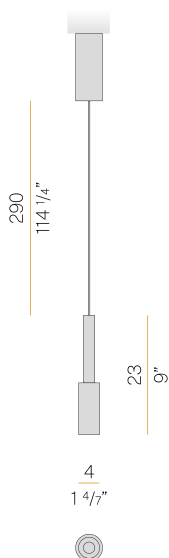

Tubino

220-240V AC ON-OFF
L07301.001.0401

● bianco

Scheda tecnica

CODICE ARTICOLO	L07301.001.0401
POTENZA ASSORBITA DAL SISTEMA	6,5W
EFFICIENZA LUMINOSA	56.5lm/W
SORGENTE LUMINOSA	LED
DURATA DI VITA DELLA SORGENTE	L70 (B50) 80.000h
TEMPERATURA DI COLORE	3000K Ra>90
DISTRIBUZIONE LUMINOSA	fascio diffuso
ALIMENTAZIONE	220-240V AC
FREQUENZA	50/60Hz
ELETTRIFICAZIONE	ON-OFF
DRIVER	integrato incluso
FLUSSO LUMINOSO NOMINALE	475lm
FLUSSO LUMINOSO USCENTE	339lm
RENDIMENTO	71.4%
PESO	0,51 Kg
GRADO DI PROTEZIONE	IP20
COSTANZA CROMATICA	SDCM 3
DIMENSIONI IMBALLO	12,0 x 24,0 x 13,0 cm

Apparecchio di illuminazione per installazione a sospensione in ambienti interni, con emissione diretta.

Struttura in alluminio tornito con verniciatura poliacrilica in colore bianco, champagne, nero satinato, bronzo o titanio.

Testa in alluminio tornito con verniciatura poliacrilica.

Schermo diffusore in policarbonato sagomato con finitura opalina.

Testata di chiusura in ottone tornito con verniciatura poliacrilica.

Cavo di alimentazione e sospensione in PVC trasparente di lunghezza 2,9m (114,2").

Disegno tecnico

Diagramma polare