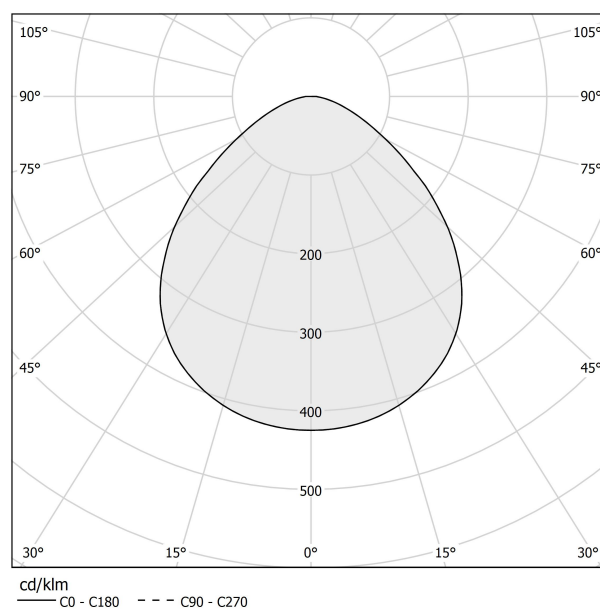

### Scheda tecnica

CODICE ARTICOLO	L05217.011.0501
POTENZA ASSORBITA DAL SISTEMA	6,5W
EFFICIENZA LUMINOSA	64.67lm/W
SORGENTE LUMINOSA	LED
DURATA DI VITA DELLA SORGENTE	L80 (B10) 70.000h
TEMPERATURA DI COLORE	2700K Ra>90
DISTRIBUZIONE LUMINOSA	fascio diffuso
ALIMENTAZIONE	220-240V AC
FREQUENZA	50/60Hz
ELETTRIFICAZIONE	ON-OFF
DRIVER	integrato incluso
FLUSSO LUMINOSO NOMINALE	460lm
FLUSSO LUMINOSO USCENTE	388lm
RENDIMENTO	84.3%
PESO	0,55 Kg
GRADO DI PROTEZIONE	IP40
COSTANZA CROMATICA	SDCM 3
DIMENSIONI IMBALLO	13,0 x 24,0 x 12,0 cm

### Disegno tecnico

### Diagramma polare