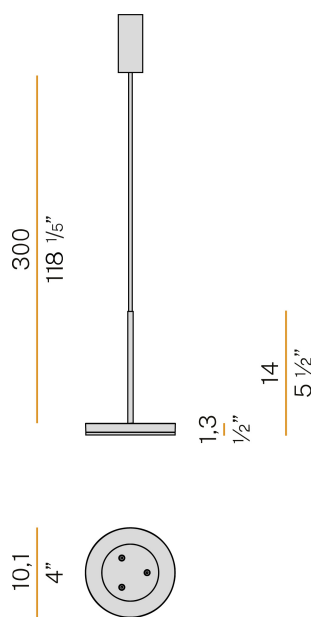

## Bella

220-240V AC ON-OFF  
L05217.011.0501

bronzo

### Scheda tecnica

CODICE ARTICOLO	L05217.011.0501
POTENZA ASSORBITA DAL SISTEMA	6,5W
EFFICIENZA LUMINOSA	64.67lm/W
SORGENTE LUMINOSA	LED
DURATA DI VITA DELLA SORGENTE	L80 (B10) 70.000h
TEMPERATURA DI COLORE	2700K Ra>90
DISTRIBUZIONE LUMINOSA	fascio diffuso
ALIMENTAZIONE	220-240V AC
FREQUENZA	50/60Hz
ELETTRIFICAZIONE	ON-OFF
DRIVER	integrato incluso
FLUSSO LUMINOSO NOMINALE	460lm
FLUSSO LUMINOSO USCENTE	388lm
RENDIMENTO	84.3%
PESO	0,55 Kg
GRADO DI PROTEZIONE	IP40
COSTANZA CROMATICA	SDCM 3
DIMENSIONI IMBALLO	13,0 x 24,0 x 12,0 cm

### Disegno tecnico

### Diagramma polare