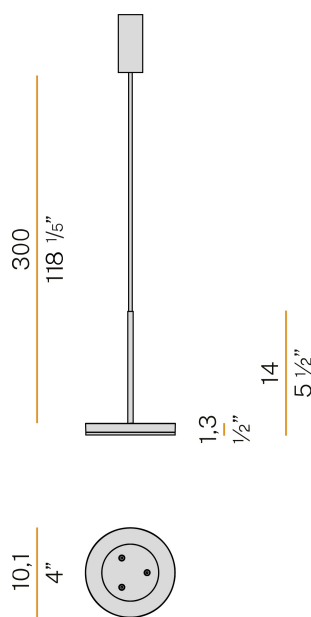

PANZERI

Bella

220-240V AC ON-OFF
L05201.011.0501

● bianco

Scheda tecnica

CODICE ARTICOLO	L05201.011.0501
POTENZA ASSORBITA DAL SISTEMA	6,5W
EFFICIENZA LUMINOSA	64.67lm/W
SORGENTE LUMINOSA	LED
DURATA DI VITA DELLA SORGENTE	L80 (B10) 70.000h
TEMPERATURA DI COLORE	2700K Ra>90
DISTRIBUZIONE LUMINOSA	fascio diffuso
ALIMENTAZIONE	220-240V AC
FREQUENZA	50/60Hz
ELETTRIFICAZIONE	ON-OFF
DRIVER	integrato incluso
FLUSSO LUMINOSO NOMINALE	460lm
FLUSSO LUMINOSO USCENTE	388lm
RENDIMENTO	84.3%
PESO	0,55 Kg
GRADO DI PROTEZIONE	IP40
COSTANZA CROMATICA	SDCM 3
DIMENSIONI IMBALLO	13,0 x 24,0 x 12,0 cm

Apparecchio di illuminazione per installazione a sospensione in ambienti interni, con emissione diretta.

Struttura in alluminio pressofuso con verniciatura poliacrilica in colore bianco, nero, bronzo, ottone satinato o titanio.

Cavo di alimentazione e sospensione coassiale in PVC trasparente di lunghezza 3m (118,1").

Rosone di alimentazione con staffa di fissaggio a soffitto in lamiera decapata e involucro in alluminio estruso con verniciatura poliacrilica in colore bianco, nero, bronzo, ottone satinato o titanio.

Disegno tecnico

Diagramma polare

PANZERI

Bella

Accessori diffusione

YPL05207.015

Paralume in tessuto plissé colore avorio, semplice installazione a scatto.