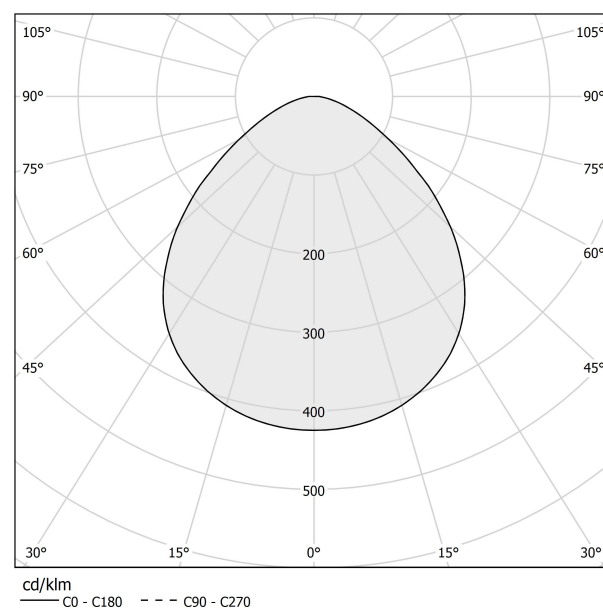

Disegno tecnico

Diagramma polare

PANZERI

Bella

Accessori diffusione

YPL05207.015

Paralume in tessuto plissé colore avorio, semplice installazione a scatto.