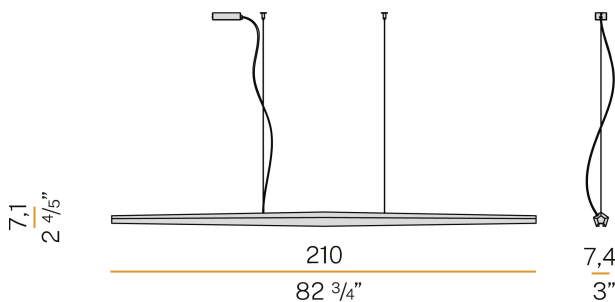

Apparecchio di illuminazione per installazione a sospensione in ambienti interni, con emissione diretta.

Struttura in alluminio lavorato con verniciatura poliaccrilica in colore bianco o nero. Dissipatore in alluminio estruso anodizzato.

Schermo diffusore in policarbonato estruso con finitura opalina.

Kit di sospensione con dispositivi di regolazione rapida e funi in acciaio di lunghezza 2m (78,7").

Cavo di alimentazione in PVC trasparente di lunghezza 2,3m (90,6").

Rosone di alimentazione con staffa di fissaggio a soffitto in lamiera zincata e involucro in lamiera decapata con verniciatura poliaccrilica in colore bianco o nero.

Disegno tecnico

Diagramma polare