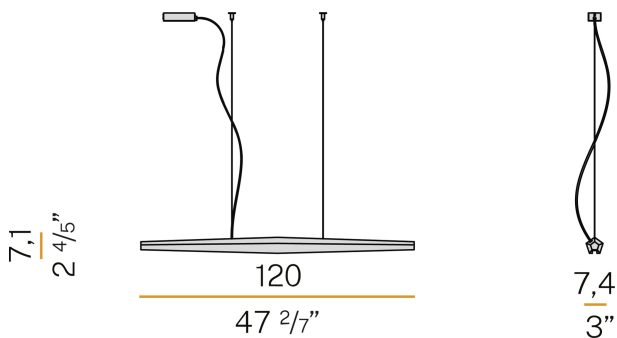

Disegno tecnico