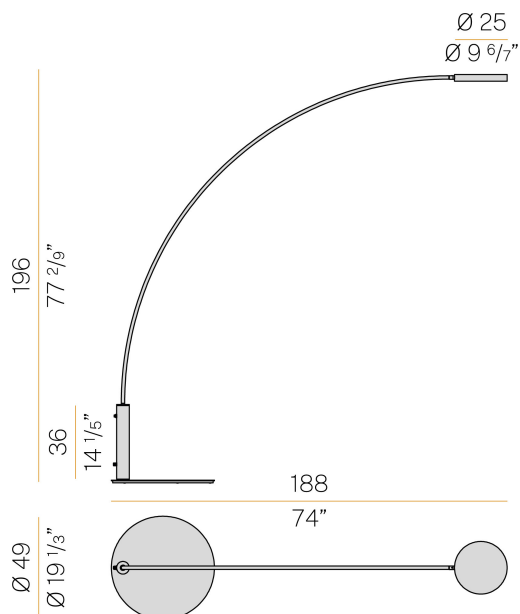

PANZERI

Dip

220-240V AC dimmerabile (Push DIM)

ET08434.170.0527

● grigio micaceo

DIRECT
LIGHT

Scheda tecnica

CODICE ARTICOLO	ET08434.170.0527
POTENZA ASSORBITA DAL SISTEMA	18W
EFFICIENZA LUMINOSA	107.28lm/W
SORGENTE LUMINOSA	LED
TEMPERATURA DI COLORE	2700K Ra>90
DISTRIBUZIONE LUMINOSA	fascio diffuso
ALIMENTAZIONE	220-240V AC
FREQUENZA	50/60Hz
ELETTRIFICAZIONE	dimmerabile (Push DIM)
DRIVER	integrato incluso
FLUSSO LUMINOSO NOMINALE	3013lm
FLUSSO LUMINOSO USCENTE	1931lm
RENDIMENTO	64.1%
PESO	20,00 Kg
GRADO DI PROTEZIONE	IP65
COSTANZA CROMATICA	SDCM 3
DIMENSIONI IMBALLO	0,0 x 0,0 x 0,0 cm

Apparecchio di illuminazione da appoggio a terra, per ambienti esterni, con emissione diretta o indiretta.

Base di appoggio circolare in materiale metallico, con verniciatura poliaccrilica. Stelo in tubo di ottone calandrato, con verniciatura poliaccrilica.

Testa emittente orientabile in alluminio pressofuso, con verniciatura poliaccrilica in finitura corten, verde oliva materico, bianco soft materico e grigio micaceo.

Schermo diffusore serigrafato con tecnologia UV, in policarbonato opalino.

Disegno tecnico

Diagramma polare