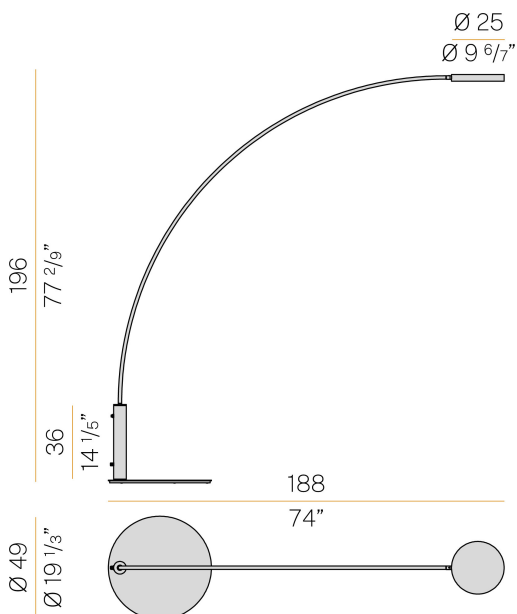

PANZERI

Dip

220-240V AC dimmerabile (Push DIM)

ET08416.170.0527

corten

Scheda tecnica

CODICE ARTICOLO	ET08416.170.0527
POTENZA ASSORBITA DAL SISTEMA	18W
EFFICIENZA LUMINOSA	107.28lm/W
SORGENTE LUMINOSA	LED
TEMPERATURA DI COLORE	2700K Ra>90
DISTRIBUZIONE LUMINOSA	fascio diffuso
ALIMENTAZIONE	220-240V AC
FREQUENZA	50/60Hz
ELETTRIFICAZIONE	dimmerabile (Push DIM)
DRIVER	integrato incluso
FLUSSO LUMINOSO NOMINALE	3013lm
FLUSSO LUMINOSO USCENTE	1931lm
RENDIMENTO	64.1%
PESO	20,00 Kg
GRADO DI PROTEZIONE	IP65
COSTANZA CROMATICA	SDCM 3
DIMENSIONI IMBALLO	0,0 x 0,0 x 0,0 cm

Apparecchio di illuminazione da appoggio a terra, per ambienti esterni, con emissione diretta o indiretta.

Base di appoggio circolare in materiale metallico, con verniciatura poliaccrilica.

Stelo in tubo di ottone calandrato, con verniciatura poliaccrilica.

Testa emittente orientabile in alluminio pressofuso, con verniciatura poliaccrilica in

finitura corten, verde oliva materico, bianco soft materico e grigio micaceo.

Schermo diffusore serigrafato con tecnologia UV, in policarbonato opalino.

Disegno tecnico

Diagramma polare