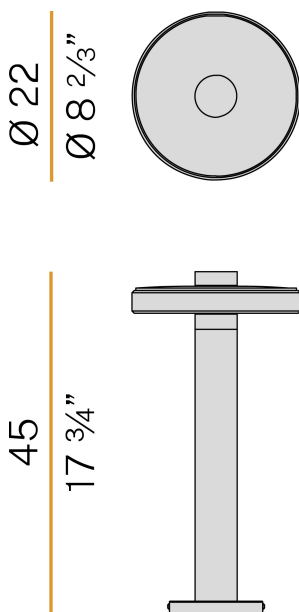

### Scheda tecnica

CODICE ARTICOLO	ET04834.045.0201
POTENZA ASSORBITA DAL SISTEMA	8W
EFFICIENZA LUMINOSA	74.25lm/W
SORGENTE LUMINOSA	LED
DURATA DI VITA DELLA SORGENTE	L80 (B20) 80.000h
TEMPERATURA DI COLORE	2700K Ra>80
DISTRIBUZIONE LUMINOSA	fascio diffuso
ALIMENTAZIONE	220-240V AC
FREQUENZA	50/60Hz
ELETTRIFICAZIONE	ON-OFF
DRIVER	integrato incluso
FLUSSO LUMINOSO NOMINALE	930lm
FLUSSO LUMINOSO USCENTE	594lm
RENDIMENTO	63.9%
PESO	3,43 Kg
GRADO DI PROTEZIONE	IP65
COSTANZA CROMATICA	SDCM 3
INDICE DI RESISTENZA AGLI URTI	IK06
DIMENSIONI IMBALLO	27,0 x 27,0 x 56,0 cm

### Disegno tecnico

### Diagramma polare