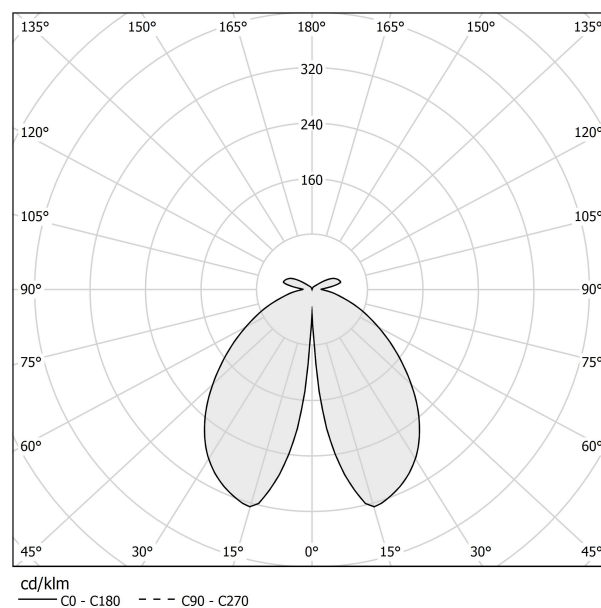

### Scheda tecnica

CODICE ARTICOLO	ET04834.045.0201
POTENZA ASSORBITA DAL SISTEMA	8W
EFFICIENZA LUMINOSA	74.25lm/W
SORGENTE LUMINOSA	LED
DURATA DI VITA DELLA SORGENTE	L80 (B20) 80.000h
TEMPERATURA DI COLORE	2700K Ra>80
DISTRIBUZIONE LUMINOSA	fascio diffuso
ALIMENTAZIONE	220-240V AC
FREQUENZA	50/60Hz
ELETTRIFICAZIONE	ON-OFF
DRIVER	integrato incluso
FLUSSO LUMINOSO NOMINALE	930lm
FLUSSO LUMINOSO USCENTE	594lm
RENDIMENTO	63.9%
PESO	3,43 Kg
GRADO DI PROTEZIONE	IP65
COSTANZA CROMATICA	SDCM 3
INDICE DI RESISTENZA AGLI URTI	IK06
DIMENSIONI IMBALLO	27,0 x 27,0 x 56,0 cm

### Disegno tecnico

### Diagramma polare