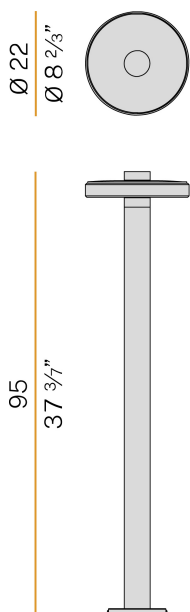

PANZERI

Venexia

220-240V AC ON-OFF

ET04816.095.0201

Scheda tecnica

CODICE ARTICOLO	ET04816.095.0201
POTENZA ASSORBITA DAL SISTEMA	8W
EFFICIENZA LUMINOSA	74.25lm/W
SORGENTE LUMINOSA	LED
DURATA DI VITA DELLA SORGENTE	L80 (B20) 80.000h
TEMPERATURA DI COLORE	2700K Ra>80
DISTRIBUZIONE LUMINOSA	fascio diffuso
ALIMENTAZIONE	220-240V AC
FREQUENZA	50/60Hz
ELETTRIFICAZIONE	ON-OFF
DRIVER	integrato incluso
FLUSSO LUMINOSO NOMINALE	930lm
FLUSSO LUMINOSO USCENTE	594lm
RENDIMENTO	63.9%
PESO	3,82 Kg
GRADO DI PROTEZIONE	IP65
COSTANZA CROMATICA	SDCM 3
INDICE DI RESISTENZA AGLI URTI	IK06
DIMENSIONI IMBALLO	28,0 x 102,0 x 30,0 cm

Apparecchio di illuminazione da terra per installazione in ambienti esterni, con emissione diretta.

Staffa per il fissaggio al suolo in lamiera zincata.

Base in alluminio tornito con verniciatura poliaccrilica in colore corten, grigio micaceo oppure ottone satinato.

Stelo in tubo di alluminio con verniciatura poliaccrilica in colore corten o grigio micaceo, oppure con rivestimento finitura legno.

Struttura in alluminio tornito con verniciatura poliaccrilica in colore corten, grigio micaceo oppure ottone satinato.

Pressacavo M12 in ottone nichelato.

Viteria in acciaio inossidabile.

Fornito completo di cavo di alimentazione in neoprene.

Disegno tecnico

Diagramma polare

PANZERI

Venexia

Accessori fissaggio