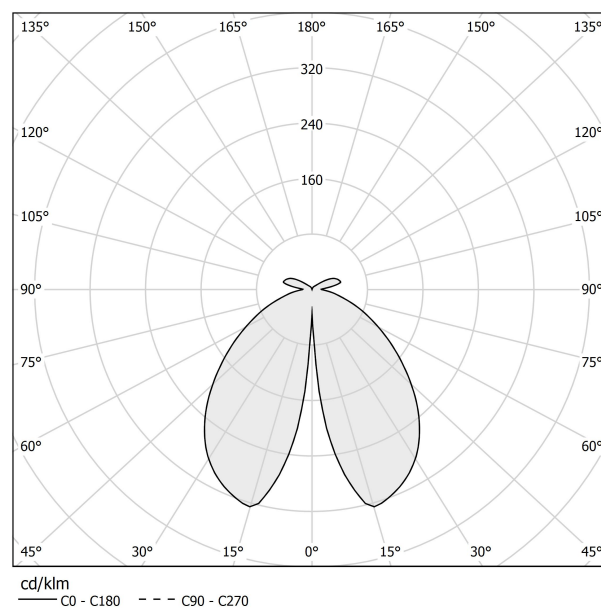

Pressacavo M12 in ottone nichelato.

Viteria in acciaio inossidabile.

Fornito completo di cavo di alimentazione in neoprene.

Disegno tecnico

Diagramma polare

PANZERI

Venexia

Accessori fissaggio