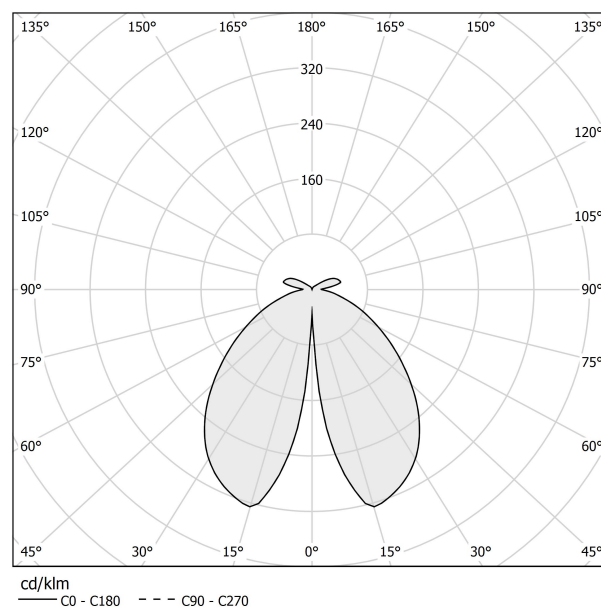

Diagramma polare