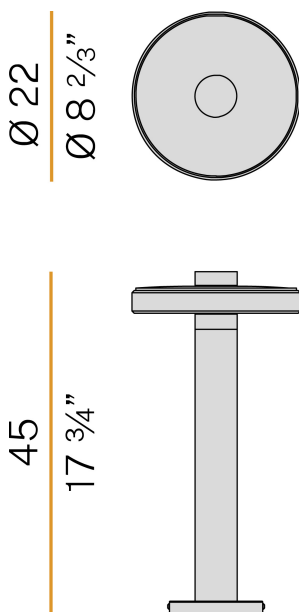

Pressacavo M12 in ottone nichelato.

Viteria in acciaio inossidabile.

Fornito completo di cavo di alimentazione in neoprene.

Disegno tecnico

Diagramma polare

PANZERI

Venexia

Accessori fissaggio