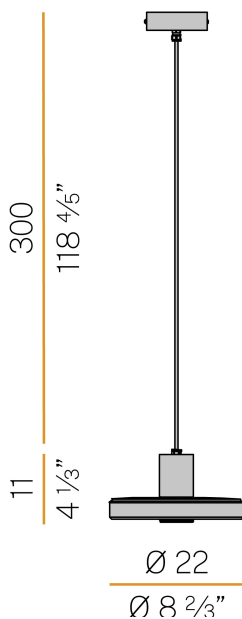

PANZERI

Venexia

220-240V AC ON-OFF

EL04816.022.0201

Scheda tecnica

CODICE ARTICOLO	EL04816.022.0201
POTENZA ASSORBITA DAL SISTEMA	8W
EFFICIENZA LUMINOSA	74.25lm/W
SORGENTE LUMINOSA	LED
DURATA DI VITA DELLA SORGENTE	L80 (B20) 80.000h
TEMPERATURA DI COLORE	2700K Ra>80
DISTRIBUZIONE LUMINOSA	fascio diffuso
ALIMENTAZIONE	220-240V AC
FREQUENZA	50/60Hz
ELETTRIFICAZIONE	ON-OFF
DRIVER	integrato incluso
FLUSSO LUMINOSO NOMINALE	930lm
FLUSSO LUMINOSO USCENTE	594lm
RENDIMENTO	63.9%
PESO	3.40 Kg
GRADO DI PROTEZIONE	IP65
COSTANZA CROMATICA	SDCM 3
INDICE DI RESISTENZA AGLI URTI	IK06
DIMENSIONI IMBALLO	27,0 x 35,0 x 22,0 cm

Cavo di alimentazione e sospensione in neoprene di lunghezza 3m (118,7").

Rosone di alimentazione con staffa di fissaggio a soffitto in lamiera zincata e involucro in alluminio pressofuso con verniciatura poliacrilica in colore corten, ottone satinato o grigio micaceo.

Disegno tecnico

Diagramma polare