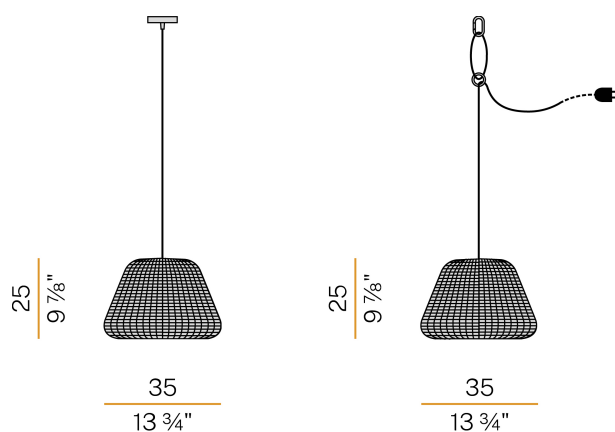

Disegno tecnico