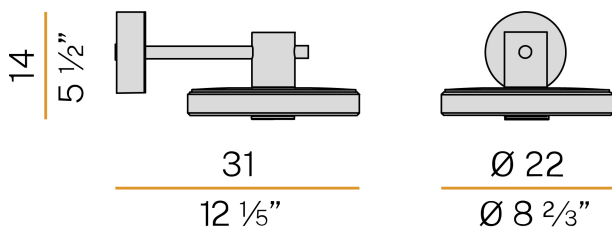

PANZERI

Venexia

220-240V AC ON-OFF

EA04834.022.0201

● grigio micaceo

DIRECT
LIGHT

Scheda tecnica

CODICE ARTICOLO	EA04834.022.0201
POTENZA ASSORBITA DAL SISTEMA	8W
EFFICIENZA LUMINOSA	74.25lm/W
SORGENTE LUMINOSA	LED
DURATA DI VITA DELLA SORGENTE	L80 (B20) 80.000h
TEMPERATURA DI COLORE	2700K Ra>80
DISTRIBUZIONE LUMINOSA	fascio diffuso
ALIMENTAZIONE	220-240V AC
FREQUENZA	50/60Hz
ELETTRIFICAZIONE	ON-OFF
DRIVER	integrato incluso
FLUSSO LUMINOSO NOMINALE	930lm
FLUSSO LUMINOSO USCENTE	594lm
RENDIMENTO	63.9%
PESO	3,60 Kg
GRADO DI PROTEZIONE	IP65
COSTANZA CROMATICA	SDCM 3
INDICE DI RESISTENZA AGLI URTI	IK06
DIMENSIONI IMBALLO	27,0 x 35,0 x 22,0 cm

Apparecchio di illuminazione per installazione a parete in ambienti interni o esterni, con emissione diretta.

Staffa di fissaggio a parete in lamiera zincata.

Basetta in alluminio pressofuso con verniciatura poliaccrilica in colore corten, ottone satinato o grigio micaceo.

Braccio in alluminio tornito con verniciatura poliaccrilica.

Struttura in alluminio tornito con verniciatura poliaccrilica.

Guarnizioni in silicone trasparente.

Schermo in vetro colato parzialmente satinato.

Piattello di chiusura in alluminio con verniciatura poliaccrilica.

Viteria in acciaio inossidabile.

Disegno tecnico