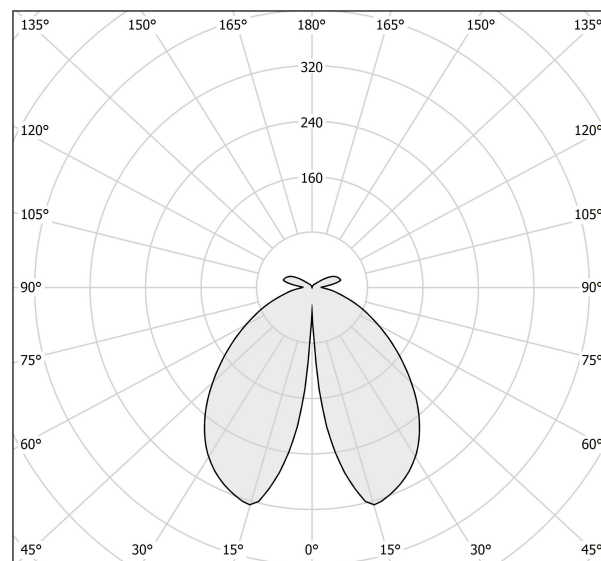

### Scheda tecnica

CODICE ARTICOLO	EA04834.022.0201
POTENZA ASSORBITA DAL SISTEMA	8W
EFFICIENZA LUMINOSA	74.25lm/W
SORGENTE LUMINOSA	LED
DURATA DI VITA DELLA SORGENTE	L80 (B20) 80.000h
TEMPERATURA DI COLORE	2700K Ra>80
DISTRIBUZIONE LUMINOSA	fascio diffuso
ALIMENTAZIONE	220-240V AC
FREQUENZA	50/60Hz
ELETTRIFICAZIONE	ON-OFF
DRIVER	integrato incluso
FLUSSO LUMINOSO NOMINALE	930lm
FLUSSO LUMINOSO USCENTE	594lm
RENDIMENTO	63.9%
PESO	3,60 Kg
GRADO DI PROTEZIONE	IP65
COSTANZA CROMATICA	SDCM 3
INDICE DI RESISTENZA AGLI URTI	IK06
DIMENSIONI IMBALLO	27,0 x 35,0 x 22,0 cm

### Disegno tecnico

### Diagramma polare

cd/klm  
— C0 - C180 - - - C90 - C270