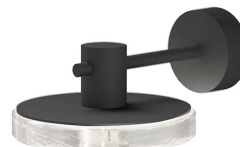

## Venexia

220-240V AC ON-OFF

EA04834.022.0201

● grigio micaceo

DIRECT  
LIGHT

Apparecchio di illuminazione per installazione a parete in ambienti interni o esterni, con emissione diretta.

Staffa di fissaggio a parete in lamiera zincata.

Basetta in alluminio pressofuso con verniciatura poliaccrilica in colore corten, ottone satinato o grigio micaceo.

Braccio in alluminio tornito con verniciatura poliaccrilica.

Struttura in alluminio tornito con verniciatura poliaccrilica.

Guarnizioni in silicone trasparente.

Schermo in vetro colato parzialmente satinato.

Piattello di chiusura in alluminio con verniciatura poliaccrilica.

Viteria in acciaio inossidabile.