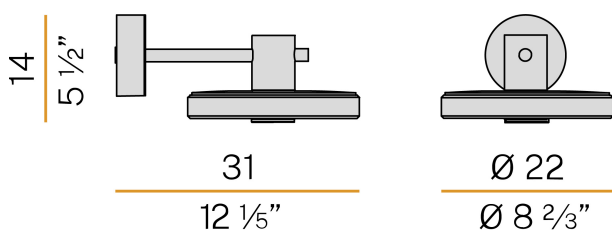

PANZERI

Venexia

220-240V AC ON-OFF

EA04816.022.0201

Scheda tecnica

CODICE ARTICOLO	EA04816.022.0201
POTENZA ASSORBITA DAL SISTEMA	8W
EFFICIENZA LUMINOSA	74.25lm/W
SORGENTE LUMINOSA	LED
DURATA DI VITA DELLA SORGENTE	L80 (B20) 80.000h
TEMPERATURA DI COLORE	2700K Ra>80
DISTRIBUZIONE LUMINOSA	fascio diffuso
ALIMENTAZIONE	220-240V AC
FREQUENZA	50/60Hz
ELETTTRIFICAZIONE	ON-OFF
DRIVER	integrato incluso
FLUSSO LUMINOSO NOMINALE	930lm
FLUSSO LUMINOSO USCENTE	594lm
RENDIMENTO	63.9%
PESO	3,60 Kg
GRADO DI PROTEZIONE	IP65
COSTANZA CROMATICA	SDCM 3
INDICE DI RESISTENZA AGLI URTI	IK06
DIMENSIONI IMBALLO	27,0 x 35,0 x 22,0 cm

Apparecchio di illuminazione per installazione a parete in ambienti interni o esterni, con emissione diretta.

Staffa di fissaggio a parete in lamiera zincata.

Basetta in alluminio pressofuso con verniciatura poliaccrilica in colore corten, ottone satinato o grigio micaceo.

Braccio in alluminio tornito con verniciatura poliaccrilica.

Struttura in alluminio tornito con verniciatura poliaccrilica.

Guarnizioni in silicone trasparente.

Schermo in vetro colato parzialmente satinato.

Piattello di chiusura in alluminio con verniciatura poliaccrilica.

Viteria in acciaio inossidabile.

Disegno tecnico