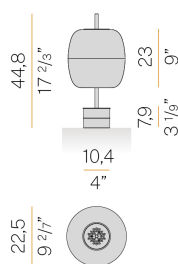

PANZERI

Adamas

220-240V AC dimmerabile (Push DIM)

C18306.023.0527

● nero satinato

DIRECT
LIGHT

Scheda tecnica

CODICE ARTICOLO	C18306.023.0527
POTENZA ASSORBITA DAL SISTEMA	11W
EFFICIENZA LUMINOSA	67.82lm/W
SORGENTE LUMINOSA	LED
DURATA DI VITA DELLA SORGENTE	L70 (B50) 60.000h
TEMPERATURA DI COLORE	2700K Ra>90
DISTRIBUZIONE LUMINOSA	fascio diffuso
ALIMENTAZIONE	220-240V AC
FREQUENZA	50/60Hz
ELETTRIFICAZIONE	dimmerabile (Push DIM)
DRIVER	integrato incluso
FLUSSO LUMINOSO NOMINALE	1344lm
FLUSSO LUMINOSO USCENTE	746lm
RENDIMENTO	55,5%
PESO	4,80 Kg
GRADO DI PROTEZIONE	IP20
COSTANZA CROMATICA	SDCM 3
DIMENSIONI IMBALLO	0,0 x 0,0 x 0,0 cm

Disegno tecnico

Apparecchio di illuminazione da tavolo per ambienti interni, con emissione diretta. Struttura in alluminio con verniciatura poliacrilica in colore nero satinato o ottone satinato.

Schermo diffusore in materiale acrilico sagomato con finitura satinata. Paralume in vetro soffiato realizzato e molato a mano, in colorazione verde foresta. Piattello di chiusura in acciaio con verniciatura poliacrilica.

Diagramma polare