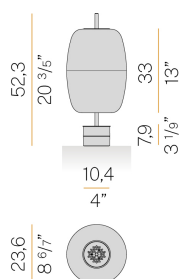

### Scheda tecnica

CODICE ARTICOLO	C18106.033.0527
POTENZA ASSORBITA DAL SISTEMA	11W
EFFICIENZA LUMINOSA	67.82lm/W
SORGENTE LUMINOSA	LED
DURATA DI VITA DELLA SORGENTE	L70 (B50) 60.000h
TEMPERATURA DI COLORE	2700K Ra>90
DISTRIBUZIONE LUMINOSA	fascio diffuso
ALIMENTAZIONE	220-240V AC
FREQUENZA	50/60Hz
ELETTRIFICAZIONE	dimmerabile (Push DIM)
DRIVER	integrato incluso
FLUSSO LUMINOSO NOMINALE	1344lm
FLUSSO LUMINOSO USCENTE	746lm
RENDIMENTO	55,5%
PESO	5,60 Kg
GRADO DI PROTEZIONE	IP20
COSTANZA CROMATICA	SDCM 3
DIMENSIONI IMBALLO	0,0 x 0,0 x 0,0 cm

### Disegno tecnico

Apparecchio di illuminazione da tavolo per ambienti interni, con emissione diretta. Struttura in alluminio con verniciatura poliacrilica in colore nero satinato o ottone satinato.

Schermo diffusore in materiale acrilico sagomato con finitura satinata. Paralume in vetro soffiato realizzato e molato a mano, in colorazione bronzo.