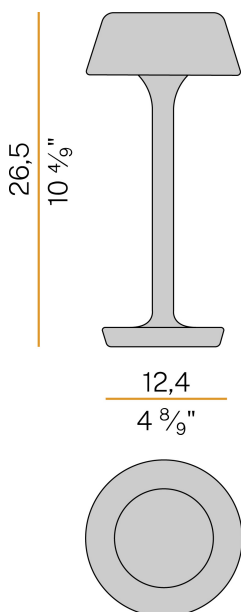

PANZERI

Firefly In The Sky

5V DC batteria
C07829.011.0514

 terracotta naturale materico

DIRECT
LIGHT

Scheda tecnica

CODICE ARTICOLO	C07829.011.0514
POTENZA ASSORBITA DAL SISTEMA	2W
EFFICIENZA LUMINOSA	67lm/W
SORGENTE LUMINOSA	LED
DURATA DI VITA DELLA SORGENTE	L80 (B10) 70.000h
TEMPERATURA DI COLORE	2700K Ra>90
DISTRIBUZIONE LUMINOSA	fascio diffuso
ALIMENTAZIONE	5V DC
ELETTTRIFICAZIONE	batteria
FLUSSO LUMINOSO NOMINALE	273lm
FLUSSO LUMINOSO USCENTE	134lm
RENDIMENTO	49.1%
PESO	1,06 Kg
GRADO DI PROTEZIONE	IP65
COSTANZA CROMATICA	SDCM 3
DIMENSIONI IMBALLO	13,5 x 21,0 x 33,0 cm

Apparecchio di illuminazione da tavolo per installazione in ambienti interni o esterni, con emissione diretta.

Base di appoggio in alluminio pressofuso con verniciatura poliaccrilica.

Stelo in ottone e alluminio con verniciatura poliaccrilica in colore champagne, nero satinato, corten, bronzo, verde oliva materico, bianco soft materico e terracotta naturale materico.

Testa rimovibile con aggancio magnetico, in alluminio pressofuso con verniciatura poliaccrilica.

Guarnizioni in silicone.

Schermo diffusore in materiale acrilico sagomato con finitura satinata e serigrafia.

Fornito completo di carica batteria con connettore USB-C e adattatore a spina.

Disegno tecnico

Diagramma polare