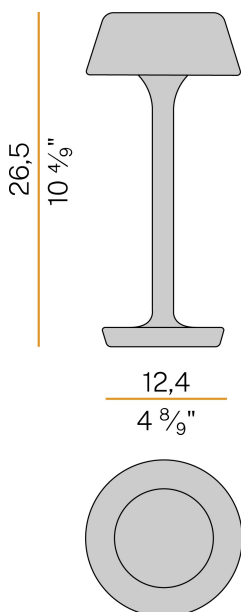

PANZERI

Firefly In The Sky

5V DC batteria
C07828.011.0514

 bianco soft materico

Scheda tecnica

CODICE ARTICOLO	C07828.011.0514
POTENZA ASSORBITA DAL SISTEMA	2W
EFFICIENZA LUMINOSA	67lm/W
SORGENTE LUMINOSA	LED
DURATA DI VITA DELLA SORGENTE	L80 (B10) 70.000h
TEMPERATURA DI COLORE	2700K Ra>90
DISTRIBUZIONE LUMINOSA	fascio diffuso
ALIMENTAZIONE	5V DC
ELETTTRIFICAZIONE	batteria
FLUSSO LUMINOSO NOMINALE	273lm
FLUSSO LUMINOSO USCENTE	134lm
RENDIMENTO	49.1%
PESO	1,06 Kg
GRADO DI PROTEZIONE	IP65
COSTANZA CROMATICA	SDCM 3
DIMENSIONI IMBALLO	13,5 x 21,0 x 33,0 cm

Apparecchio di illuminazione da tavolo per installazione in ambienti interni o esterni, con emissione diretta.

Base di appoggio in alluminio pressofuso con verniciatura poliacrilica.

Stelo in ottone e alluminio con verniciatura poliacrilica in colore champagne, nero satinato, corten, bronzo, verde oliva materico, bianco soft materico e terracotta naturale materico.

Testa rimovibile con aggancio magnetico, in alluminio pressofuso con verniciatura poliacrilica.

Guarnizioni in silicone.

Schermo diffusore in materiale acrilico sagomato con finitura satinata e serigrafia.

Fornito completo di carica batteria con connettore USB-C e adattatore a spina.

Disegno tecnico

Diagramma polare