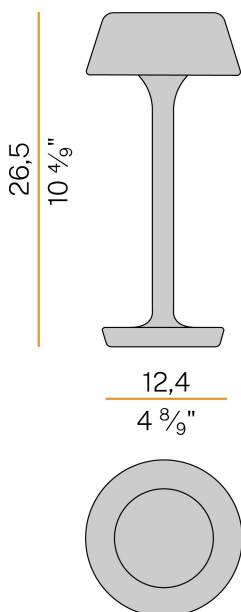

### Scheda tecnica

CODICE ARTICOLO	C07828.011.0514
POTENZA ASSORBITA DAL SISTEMA	2W
EFFICIENZA LUMINOSA	67lm/W
SORGENTE LUMINOSA	LED
DURATA DI VITA DELLA SORGENTE	L80 (B10) 70.000h
TEMPERATURA DI COLORE	2700K Ra>90
DISTRIBUZIONE LUMINOSA	fascio diffuso
ALIMENTAZIONE	5V DC
ELETTTRIFICAZIONE	batteria
FLUSSO LUMINOSO NOMINALE	273lm
FLUSSO LUMINOSO USCENTE	134lm
RENDIMENTO	49.1%
PESO	1,06 Kg
GRADO DI PROTEZIONE	IP65
COSTANZA CROMATICA	SDCM 3
DIMENSIONI IMBALLO	13,5 x 21,0 x 33,0 cm

Viteria in acciaio inossidabile.

Pulsante per la regolazione dell'intensità luminosa secondo 5 livelli di comfort visivo.

Indicatore dello stato di carica integrato nella testa.

Fornito completo di batteria di alimentazione Li-Po ricaricabile tramite porta USB-C, con autonomia fino a 6 ore al 100% dell'emissione luminosa e fino a 24 ore al 25%.

### Disegno tecnico

### Diagramma polare