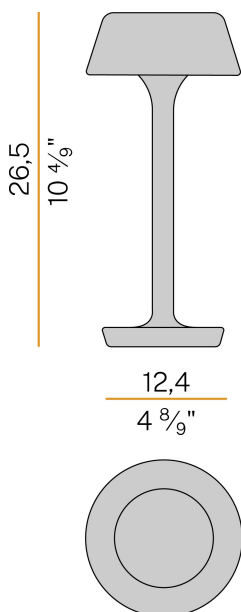

PANZERI

Firefly In The Sky

5V DC batteria
C07827.011.0514

 verde oliva materico

DIRECT
LIGHT

Scheda tecnica

CODICE ARTICOLO	C07827.011.0514
POTENZA ASSORBITA DAL SISTEMA	2W
EFFICIENZA LUMINOSA	67lm/W
SORGENTE LUMINOSA	LED
DURATA DI VITA DELLA SORGENTE	L80 (B10) 70.000h
TEMPERATURA DI COLORE	2700K Ra>90
DISTRIBUZIONE LUMINOSA	fascio diffuso
ALIMENTAZIONE	5V DC
ELETTTRIFICAZIONE	batteria
FLUSSO LUMINOSO NOMINALE	273lm
FLUSSO LUMINOSO USCENTE	134lm
RENDIMENTO	49.1%
PESO	1,06 Kg
GRADO DI PROTEZIONE	IP65
COSTANZA CROMATICA	SDCM 3
DIMENSIONI IMBALLO	13,5 x 21,0 x 33,0 cm

Apparecchio di illuminazione da tavolo per installazione in ambienti interni o esterni, con emissione diretta.

Base di appoggio in alluminio pressofuso con verniciatura poliacrilica. Stelo in ottone e alluminio con verniciatura poliacrilica in colore champagne, nero satinato, corten, bronzo, verde oliva materico, bianco soft materico e terracotta naturale materico.

Testa rimovibile con aggancio magnetico, in alluminio pressofuso con verniciatura poliacrilica.

Guarnizioni in silicone.

Schermo diffusore in materiale acrilico sagomato con finitura satinata e serigrafia.

Fornito completo di carica batteria con connettore USB-C e adattatore a spina.

Disegno tecnico

Diagramma polare