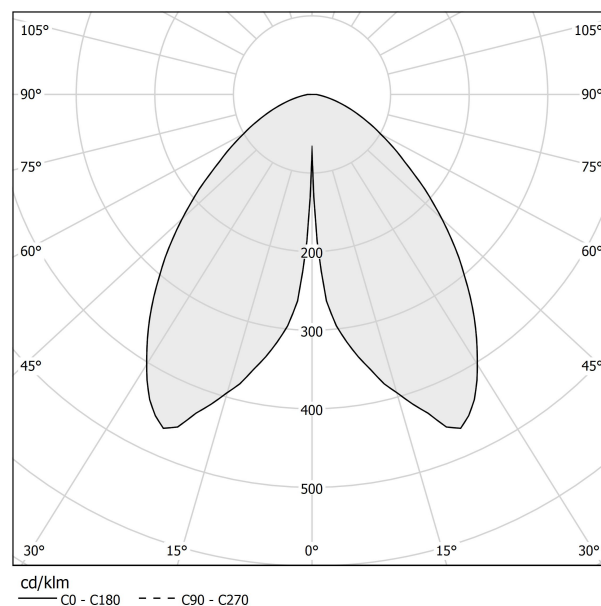

### Scheda tecnica

CODICE ARTICOLO	C07817.011.0514
POTENZA ASSORBITA DAL SISTEMA	2W
EFFICIENZA LUMINOSA	67lm/W
SORGENTE LUMINOSA	LED
DURATA DI VITA DELLA SORGENTE	L80 (B10) 70.000h
TEMPERATURA DI COLORE	2700K Ra>90
DISTRIBUZIONE LUMINOSA	fascio diffuso
ALIMENTAZIONE	5V DC
ELETTTRIFICAZIONE	batteria
FLUSSO LUMINOSO NOMINALE	273lm
FLUSSO LUMINOSO USCENTE	134lm
RENDIMENTO	49.1%
PESO	1,06 Kg
GRADO DI PROTEZIONE	IP65
COSTANZA CROMATICA	SDCM 3
DIMENSIONI IMBALLO	13,5 x 21,0 x 33,0 cm

### Diagramma polare