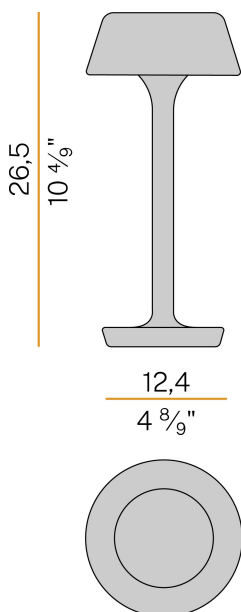

### Scheda tecnica

CODICE ARTICOLO	C07817.011.0514
POTENZA ASSORBITA DAL SISTEMA	2W
EFFICIENZA LUMINOSA	67lm/W
SORGENTE LUMINOSA	LED
DURATA DI VITA DELLA SORGENTE	L80 (B10) 70.000h
TEMPERATURA DI COLORE	2700K Ra>90
DISTRIBUZIONE LUMINOSA	fascio diffuso
ALIMENTAZIONE	5V DC
ELETTTRIFICAZIONE	batteria
FLUSSO LUMINOSO NOMINALE	273lm
FLUSSO LUMINOSO USCENTE	134lm
RENDIMENTO	49.1%
PESO	1,06 Kg
GRADO DI PROTEZIONE	IP65
COSTANZA CROMATICA	SDCM 3
DIMENSIONI IMBALLO	13,5 x 21,0 x 33,0 cm

Viteria in acciaio inossidabile.

Pulsante per la regolazione dell'intensità luminosa secondo 5 livelli di comfort visivo.

Indicatore dello stato di carica integrato nella testa.

Fornito completo di batteria di alimentazione Li-Po ricaricabile tramite porta USB-C, con autonomia fino a 6 ore al 100% dell'emissione luminosa e fino a 24 ore al 25%.

### Disegno tecnico

### Diagramma polare