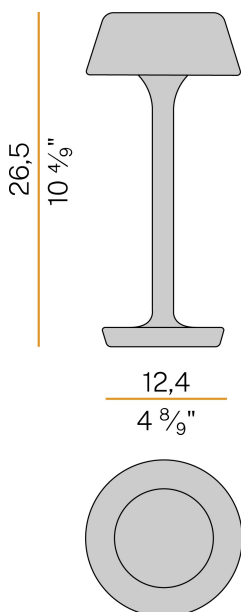

PANZERI

Firefly In The Sky

5V DC batteria
C07817.011.0514

 bronzo

DIRECT
LIGHT

Scheda tecnica

CODICE ARTICOLO	C07817.011.0514
POTENZA ASSORBITA DAL SISTEMA	2W
EFFICIENZA LUMINOSA	67lm/W
SORGENTE LUMINOSA	LED
DURATA DI VITA DELLA SORGENTE	L80 (B10) 70.000h
TEMPERATURA DI COLORE	2700K Ra>90
DISTRIBUZIONE LUMINOSA	fascio diffuso
ALIMENTAZIONE	5V DC
ELETTTRIFICAZIONE	batteria
FLUSSO LUMINOSO NOMINALE	273lm
FLUSSO LUMINOSO USCENTE	134lm
RENDIMENTO	49.1%
PESO	1,06 Kg
GRADO DI PROTEZIONE	IP65
COSTANZA CROMATICA	SDCM 3
DIMENSIONI IMBALLO	13,5 x 21,0 x 33,0 cm

Apparecchio di illuminazione da tavolo per installazione in ambienti interni o esterni, con emissione diretta.

Base di appoggio in alluminio pressofuso con verniciatura poliacrilica.

Stelo in ottone e alluminio con verniciatura poliacrilica in colore champagne, nero satinato, corten, bronzo, verde oliva materico, bianco soft materico e terracotta naturale materico.

Testa rimovibile con aggancio magnetico, in alluminio pressofuso con verniciatura poliacrilica.

Guarnizioni in silicone.

Schermo diffusore in materiale acrilico sagomato con finitura satinata e serigrafia.

Fornito completo di carica batteria con connettore USB-C e adattatore a spina.

Disegno tecnico

Diagramma polare

PANZERI

Firefly In The Sky

Accessori ricarica

YRM07802.010

Vassoio per ricarica multipla di massimo 10 modelli Firefly in the Sky.