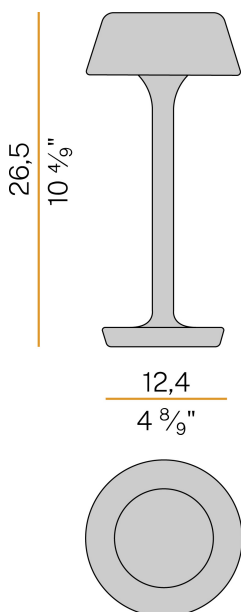

PANZERI

Firefly In The Sky

5V DC batteria
C07816.011.0514

 corten

DIRECT
LIGHT

Scheda tecnica

CODICE ARTICOLO	C07816.011.0514
POTENZA ASSORBITA DAL SISTEMA	2W
EFFICIENZA LUMINOSA	67lm/W
SORGENTE LUMINOSA	LED
DURATA DI VITA DELLA SORGENTE	L80 (B10) 70.000h
TEMPERATURA DI COLORE	2700K Ra>90
DISTRIBUZIONE LUMINOSA	fascio diffuso
ALIMENTAZIONE	5V DC
ELETTTRIFICAZIONE	batteria
FLUSSO LUMINOSO NOMINALE	273lm
FLUSSO LUMINOSO USCENTE	134lm
RENDIMENTO	49.1%
PESO	1,06 Kg
GRADO DI PROTEZIONE	IP65
COSTANZA CROMATICA	SDCM 3
DIMENSIONI IMBALLO	13,5 x 21,0 x 33,0 cm

Apparecchio di illuminazione da tavolo per installazione in ambienti interni o esterni, con emissione diretta.

Base di appoggio in alluminio pressofuso con verniciatura poliacrilica.

Stelo in ottone e alluminio con verniciatura poliacrilica in colore champagne, nero satinato, corten, bronzo, verde oliva materico, bianco soft materico e terracotta naturale materico.

Testa rimovibile con aggancio magnetico, in alluminio pressofuso con verniciatura poliacrilica.

Guarnizioni in silicone.

Schermo diffusore in materiale acrilico sagomato con finitura satinata e serigrafia.

Fornito completo di carica batteria con connettore USB-C e adattatore a spina.

Disegno tecnico

Diagramma polare