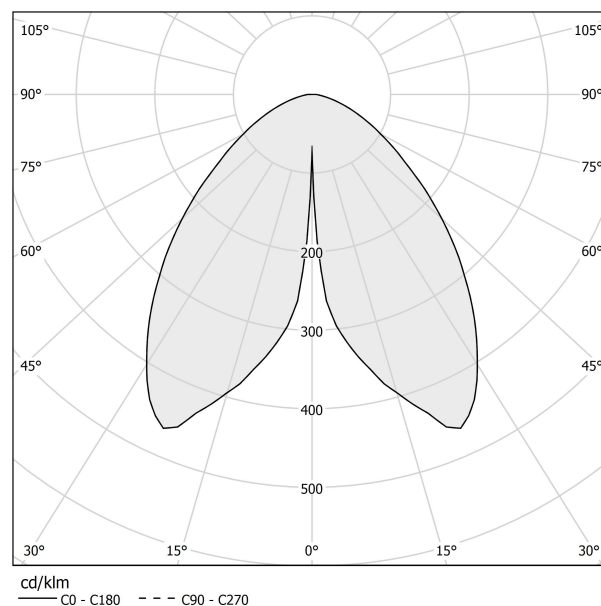

Diagramma polare