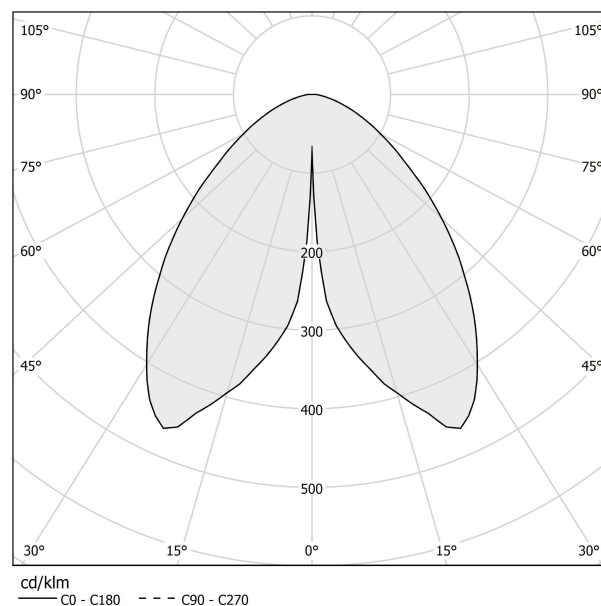

### Scheda tecnica

CODICE ARTICOLO	C07806.011.0514
POTENZA ASSORBITA DAL SISTEMA	2W
EFFICIENZA LUMINOSA	67lm/W
SORGENTE LUMINOSA	LED
DURATA DI VITA DELLA SORGENTE	L80 (B10) 70.000h
TEMPERATURA DI COLORE	2700K Ra>90
DISTRIBUZIONE LUMINOSA	fascio diffuso
ALIMENTAZIONE	5V DC
ELETTTRIFICAZIONE	batteria
FLUSSO LUMINOSO NOMINALE	273lm
FLUSSO LUMINOSO USCENTE	134lm
RENDIMENTO	49.1%
PESO	1,06 Kg
GRADO DI PROTEZIONE	IP65
COSTANZA CROMATICA	SDCM 3
DIMENSIONI IMBALLO	13,5 x 21,0 x 33,0 cm

### Diagramma polare