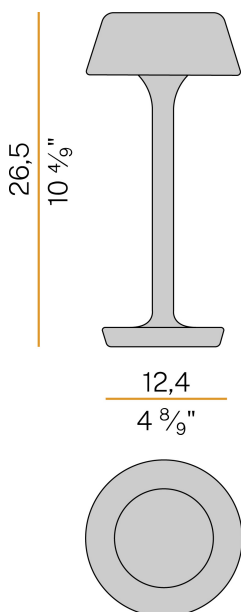

PANZERI

Firefly In The Sky

5V DC batteria
C07806.011.0514

● nero satinato

Scheda tecnica

CODICE ARTICOLO	C07806.011.0514
POTENZA ASSORBITA DAL SISTEMA	2W
EFFICIENZA LUMINOSA	67lm/W
SORGENTE LUMINOSA	LED
DURATA DI VITA DELLA SORGENTE	L80 (B10) 70.000h
TEMPERATURA DI COLORE	2700K Ra>90
DISTRIBUZIONE LUMINOSA	fascio diffuso
ALIMENTAZIONE	5V DC
ELETTTRIFICAZIONE	batteria
FLUSSO LUMINOSO NOMINALE	273lm
FLUSSO LUMINOSO USCENTE	134lm
RENDIMENTO	49.1%
PESO	1,06 Kg
GRADO DI PROTEZIONE	IP65
COSTANZA CROMATICA	SDCM 3
DIMENSIONI IMBALLO	13,5 x 21,0 x 33,0 cm

Apparecchio di illuminazione da tavolo per installazione in ambienti interni o esterni, con emissione diretta.

Base di appoggio in alluminio pressofuso con verniciatura poliacrilica.

Stelo in ottone e alluminio con verniciatura poliacrilica in colore champagne, nero satinato, corten, bronzo, verde oliva materico, bianco soft materico e terracotta naturale materico.

Testa rimovibile con aggancio magnetico, in alluminio pressofuso con verniciatura poliacrilica.

Guarnizioni in silicone.

Schermo diffusore in materiale acrilico sagomato con finitura satinata e serigrafia.

Fornito completo di carica batteria con connettore USB-C e adattatore a spina.

Disegno tecnico

Diagramma polare

PANZERI

Firefly In The Sky

Accessori ricarica

YRM07802.010

Vassoio per ricarica multipla di massimo 10 modelli Firefly in the Sky.