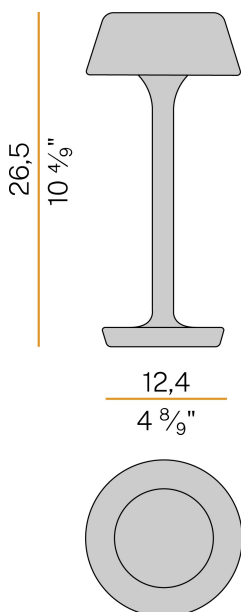

### Scheda tecnica

CODICE ARTICOLO	C07806.011.0514
POTENZA ASSORBITA DAL SISTEMA	2W
EFFICIENZA LUMINOSA	67lm/W
SORGENTE LUMINOSA	LED
DURATA DI VITA DELLA SORGENTE	L80 (B10) 70.000h
TEMPERATURA DI COLORE	2700K Ra>90
DISTRIBUZIONE LUMINOSA	fascio diffuso
ALIMENTAZIONE	5V DC
ELETTTRIFICAZIONE	batteria
FLUSSO LUMINOSO NOMINALE	273lm
FLUSSO LUMINOSO USCENTE	134lm
RENDIMENTO	49.1%
PESO	1,06 Kg
GRADO DI PROTEZIONE	IP65
COSTANZA CROMATICA	SDCM 3
DIMENSIONI IMBALLO	13,5 x 21,0 x 33,0 cm

Viteria in acciaio inossidabile.

Pulsante per la regolazione dell'intensità luminosa secondo 5 livelli di comfort visivo.

Indicatore dello stato di carica integrato nella testa.

Fornito completo di batteria di alimentazione Li-Po ricaricabile tramite porta USB-C, con autonomia fino a 6 ore al 100% dell'emissione luminosa e fino a 24 ore al 25%.

### Disegno tecnico

### Diagramma polare