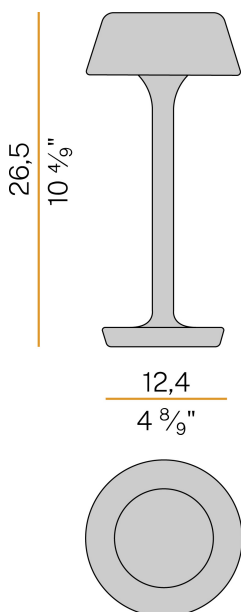

Disegno tecnico