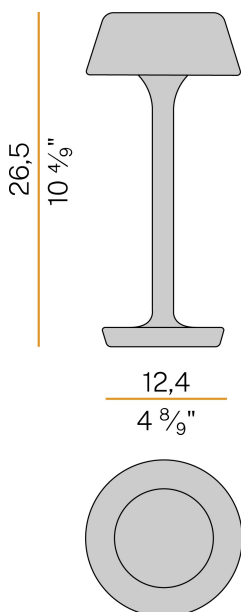

PANZERI

Firefly In The Sky

5V DC batteria
C07805.011.0514

champagne

DIRECT
LIGHT

Scheda tecnica

CODICE ARTICOLO	C07805.011.0514
POTENZA ASSORBITA DAL SISTEMA	2W
EFFICIENZA LUMINOSA	67lm/W
SORGENTE LUMINOSA	LED
DURATA DI VITA DELLA SORGENTE	L80 (B10) 70.000h
TEMPERATURA DI COLORE	2700K Ra>90
DISTRIBUZIONE LUMINOSA	fascio diffuso
ALIMENTAZIONE	5V DC
ELETTTRIFICAZIONE	batteria
FLUSSO LUMINOSO NOMINALE	273lm
FLUSSO LUMINOSO USCENTE	134lm
RENDIMENTO	49.1%
PESO	1,06 Kg
GRADO DI PROTEZIONE	IP65
COSTANZA CROMATICA	SDCM 3
DIMENSIONI IMBALLO	13,5 x 21,0 x 33,0 cm

Apparecchio di illuminazione da tavolo per installazione in ambienti interni o esterni, con emissione diretta.

Base di appoggio in alluminio pressofuso con verniciatura poliacrilica.

Stelo in ottone e alluminio con verniciatura poliacrilica in colore champagne, nero satinato, corten, bronzo, verde oliva materico, bianco soft materico e terracotta naturale materico.

Testa rimovibile con aggancio magnetico, in alluminio pressofuso con verniciatura poliacrilica.

Guarnizioni in silicone.

Schermo diffusore in materiale acrilico sagomato con finitura satinata e serigrafia.

Fornito completo di carica batteria con connettore USB-C e adattatore a spina.

Disegno tecnico

Diagramma polare

PANZERI

Firefly In The Sky

Accessori ricarica

YRM07802.010

Vassoio per ricarica multipla di massimo 10 modelli Firefly in the Sky.