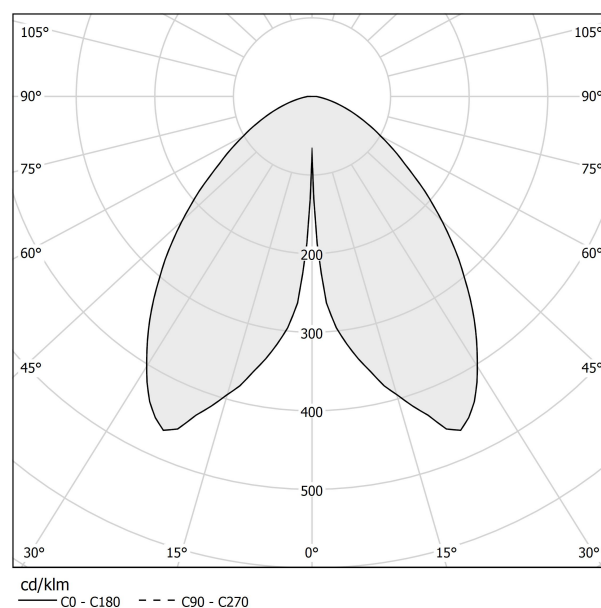

### Scheda tecnica

CODICE ARTICOLO	C07805.011.0514
POTENZA ASSORBITA DAL SISTEMA	2W
EFFICIENZA LUMINOSA	67lm/W
SORGENTE LUMINOSA	LED
DURATA DI VITA DELLA SORGENTE	L80 (B10) 70.000h
TEMPERATURA DI COLORE	2700K Ra>90
DISTRIBUZIONE LUMINOSA	fascio diffuso
ALIMENTAZIONE	5V DC
ELETTTRIFICAZIONE	batteria
FLUSSO LUMINOSO NOMINALE	273lm
FLUSSO LUMINOSO USCENTE	134lm
RENDIMENTO	49.1%
PESO	1,06 Kg
GRADO DI PROTEZIONE	IP65
COSTANZA CROMATICA	SDCM 3
DIMENSIONI IMBALLO	13,5 x 21,0 x 33,0 cm

### Diagramma polare