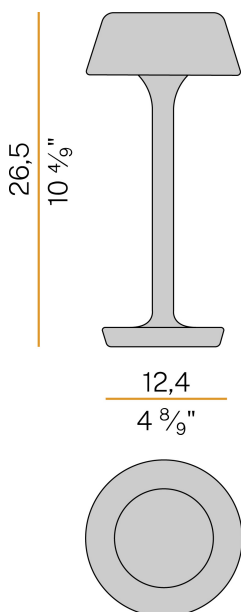

PANZERI

Firefly In The Sky

5V DC batteria
C07805.011.0514

 champagne

Scheda tecnica

CODICE ARTICOLO	C07805.011.0514
POTENZA ASSORBITA DAL SISTEMA	2W
EFFICIENZA LUMINOSA	67lm/W
SORGENTE LUMINOSA	LED
DURATA DI VITA DELLA SORGENTE	L80 (B10) 70.000h
TEMPERATURA DI COLORE	2700K Ra>90
DISTRIBUZIONE LUMINOSA	fascio diffuso
ALIMENTAZIONE	5V DC
ELETTTRIFICAZIONE	batteria
FLUSSO LUMINOSO NOMINALE	273lm
FLUSSO LUMINOSO USCENTE	134lm
RENDIMENTO	49.1%
PESO	1,06 Kg
GRADO DI PROTEZIONE	IP65
COSTANZA CROMATICA	SDCM 3
DIMENSIONI IMBALLO	13,5 x 21,0 x 33,0 cm

Apparecchio di illuminazione da tavolo per installazione in ambienti interni o esterni, con emissione diretta.

Base di appoggio in alluminio pressofuso con verniciatura poliaccrilica.

Stelo in ottone e alluminio con verniciatura poliaccrilica in colore champagne, nero satinato, corten, bronzo, verde oliva materico, bianco soft materico e terracotta naturale materico.

Testa rimovibile con aggancio magnetico, in alluminio pressofuso con verniciatura poliaccrilica.

Guarnizioni in silicone.

Schermo diffusore in materiale acrilico sagomato con finitura satinata e serigrafia.

Fornito completo di carica batteria con connettore USB-C e adattatore a spina.

Disegno tecnico

Diagramma polare

PANZERI

Firefly In The Sky

Accessori ricarica

YRM07802.010

Vassoio per ricarica multipla di massimo 10 modelli Firefly in the Sky.