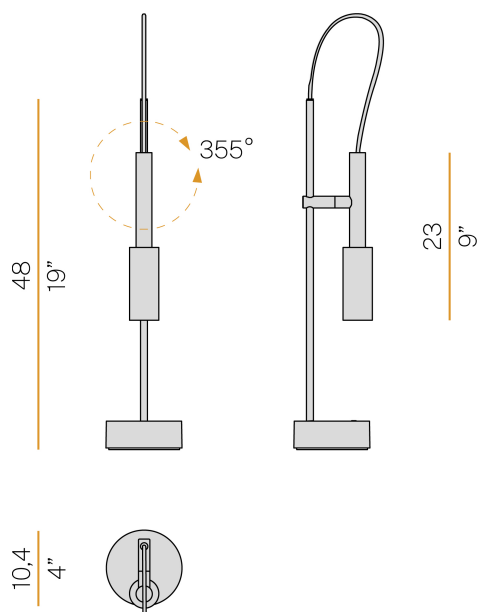

Apparecchio di illuminazione da tavolo per installazione in ambienti interni, con fascio orientabile.

Base di appoggio in alluminio pressofuso con verniciatura poliacrilica.

Stelo in tubo di acciaio con verniciatura poliacrilica in colore champagne, bronzo o titanio.

Snodo in ottone tornito con verniciatura poliacrilica.

Struttura in alluminio tornito con verniciatura poliacrilica.

Testa orientabile in alluminio tornito con verniciatura poliacrilica.

Schermo diffusore in policarbonato sagomato con finitura opalina.

Testata di chiusura in ottone tornito con verniciatura poliacrilica.

Pulsante per la regolazione dell'intensità luminosa secondo 5 livelli di comfort visivo.

Fornito completo di cavo di connessione tra la testa e lo stelo con rivestimento in tessuto colore champagne (versione champagne), bordeaux (versione bronzo) o verde (versione titanio).

Fornito completo di cavo di alimentazione di lunghezza 2,2m (86,6") con connettore jack e adattatore a spina.

Disegno tecnico

Diagramma polare