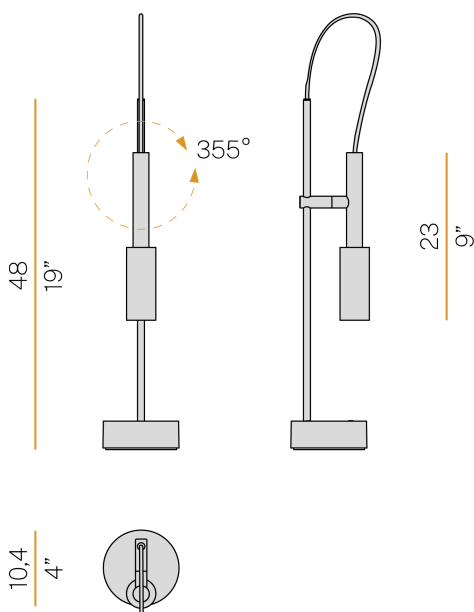

Apparecchio di illuminazione da tavolo per installazione in ambienti interni, con fascio orientabile.

Base di appoggio in alluminio pressofuso con verniciatura poliacrilica.

Stelo in tubo di acciaio con verniciatura poliacrilica in colore champagne, bronzo o titanio.

Snodo in ottone tornito con verniciatura poliacrilica.

Struttura in alluminio tornito con verniciatura poliacrilica.

Testa orientabile in alluminio tornito con verniciatura poliacrilica.

Schermo diffusore in policarbonato sagomato con finitura opalina.

Testata di chiusura in ottone tornito con verniciatura poliacrilica.

Pulsante per la regolazione dell'intensità luminosa secondo 5 livelli di comfort visivo.

Fornito completo di cavo di connessione tra la testa e lo stelo con rivestimento in tessuto colore champagne (versione champagne), bordeaux (versione bronzo) o verde (versione titanio).

Fornito completo di cavo di alimentazione di lunghezza 2,2m (86,6") con connettore jack e adattatore a spina.

Disegno tecnico

Diagramma polare