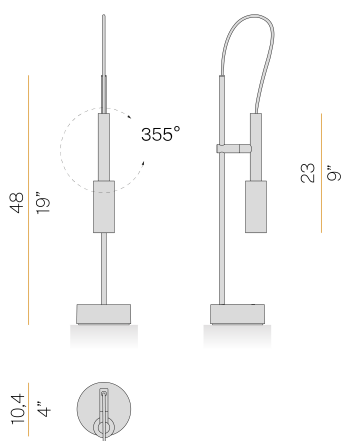

Tubino

220-240V AC ON-OFF
C07301.001.0401

● bianco

Scheda tecnica

CODICE ARTICOLO	C07301.001.0401
POTENZA ASSORBITA DAL SISTEMA	6,5W
EFFICIENZA LUMINOSA	56.5lm/W
SORGENTE LUMINOSA	LED
DURATA DI VITA DELLA SORGENTE	L70 (B50) 80.000h
TEMPERATURA DI COLORE	3000K Ra>90
DISTRIBUZIONE LUMINOSA	fascio orientabile
ALIMENTAZIONE	220-240V AC
FREQUENZA	50/60Hz
ELETTRIFICAZIONE	ON-OFF
DRIVER	integrato incluso
FLUSSO LUMINOSO NOMINALE	475lm
FLUSSO LUMINOSO USCENTE	339lm
RENDIMENTO	71.4%
PESO	1,42 Kg
GRADO DI PROTEZIONE	IP20
COSTANZA CROMATICA	SDCM 3
DIMENSIONI IMBALLO	10,5 x 60,0 x 15,0 cm

Apparecchio di illuminazione da tavolo per installazione in ambienti interni, con fascio orientabile.

Base di appoggio in alluminio pressofuso con verniciatura poliaccrilica.
Stelo in tubo di acciaio con verniciatura poliaccrilica in colore bianco o nero satinato.
Snodo in ottone tornito con verniciatura poliaccrilica.
Struttura in alluminio tornito con verniciatura poliaccrilica.
Testa orientabile in alluminio tornito con verniciatura poliaccrilica.
Schermo diffusore in policarbonato sagomato con finitura opalina.
Testata di chiusura in ottone tornito con verniciatura poliaccrilica.
Fornito completo di cavo di connessione tra la testa e lo stelo in PVC trasparente.
Fornito completo di cavo di alimentazione in PVC trasparente di lunghezza 1,4m (55,1") con interruttore e spina.

Disegno tecnico

Diagramma polare