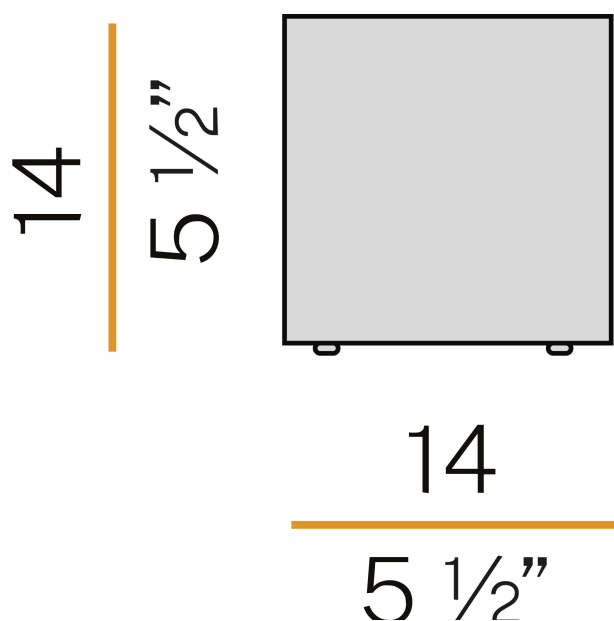

Apparecchio di illuminazione da tavolo per installazione in ambienti interni, con emissione diretta e indiretta.
Base di appoggio in alluminio con verniciatura poliacrilica in colore bianco.
Schermo diffusore in vetro soffiato a fermo bianco satinato.
Fornito completo di cavo di alimentazione in PVC trasparente di lunghezza 1,4m (55,1") con interruttore e spina.

Disegno tecnico

Diagramma polare