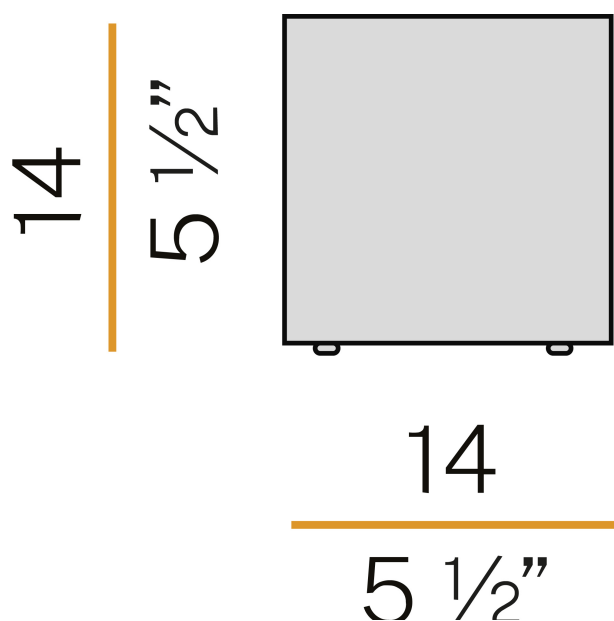

Disegno tecnico