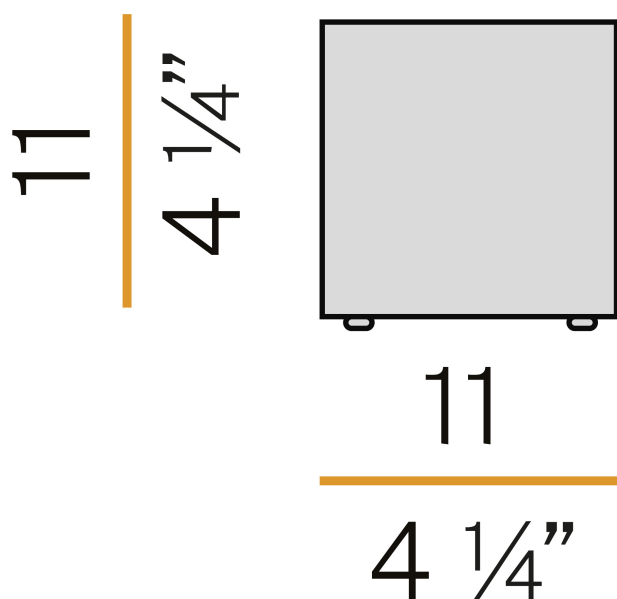

PANZERI

Kubik

220-240V AC ON-OFF
C07001.011.0401

● bianco

Scheda tecnica

CODICE ARTICOLO	C07001.011.0401
POTENZA ASSORBITA DAL SISTEMA	9,5W
EFFICIENZA LUMINOSA	59,1lm/W
SORGENTE LUMINOSA	LED
DURATA DI VITA DELLA SORGENTE	L80 (B20) 60.000h
TEMPERATURA DI COLORE	3000K Ra>90
DISTRIBUZIONE LUMINOSA	fascio diffuso
ALIMENTAZIONE	220-240V AC
FREQUENZA	50/60Hz
ELETTRIFICAZIONE	ON-OFF
DRIVER	integrato incluso
FLUSSO LUMINOSO NOMINALE	861lm
FLUSSO LUMINOSO USCENTE	532lm
RENDIMENTO	61,8%
PESO	0,70 Kg
GRADO DI PROTEZIONE	IP20
COSTANZA CROMATICA	SDCM 3
DIMENSIONI IMBALLO	17,5 x 25,0 x 17,5 cm

Apparecchio di illuminazione da tavolo per installazione in ambienti interni, con emissione diretta e indiretta.
Base di appoggio in alluminio con verniciatura poliacrilica in colore bianco.
Schermo diffusore in vetro soffiato a fermo bianco satinato.
Fornito completo di cavo di alimentazione in PVC trasparente di lunghezza 1,4m (55,1") con interruttore e spina.

Disegno tecnico