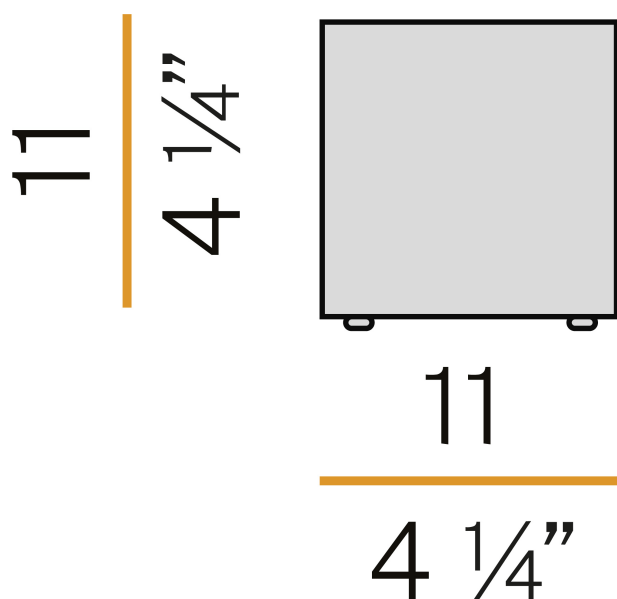

Apparecchio di illuminazione da tavolo per installazione in ambienti interni, con emissione diretta e indiretta.
Base di appoggio in alluminio con verniciatura poliacrilica in colore bianco.
Schermo diffusore in vetro soffiato a fermo bianco satinato.
Fornito completo di cavo di alimentazione in PVC trasparente di lunghezza 1,4m (55,1") con interruttore e spina.

Disegno tecnico

Diagramma polare