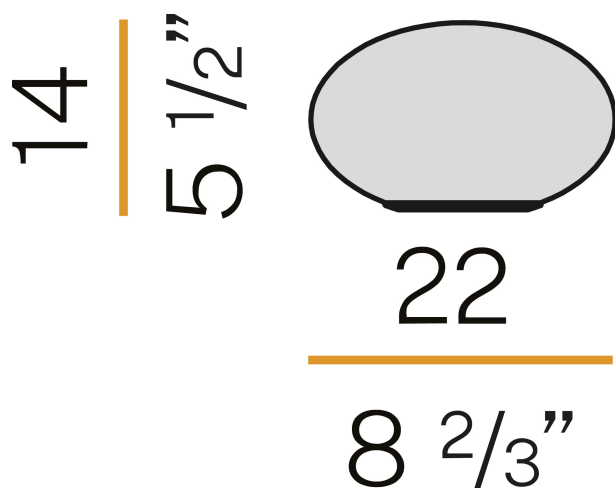

Disegno tecnico