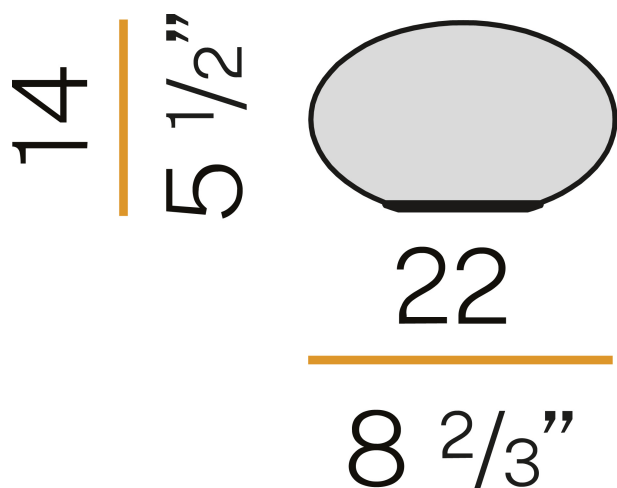

Apparecchio di illuminazione da tavolo per installazione in ambienti interni, con emissione diretta e indiretta.
Base di appoggio in lamiera decapata tornita con verniciatura poliaccrilica in colore bianco.
Piastra di dissipazione in alluminio.
Schermo diffusore in vetro soffiato bianco satinato.
Fornito completo di cavo di alimentazione in PVC trasparente di lunghezza 1,3m (51,2") con interruttore e spina.

Disegno tecnico

Diagramma polare