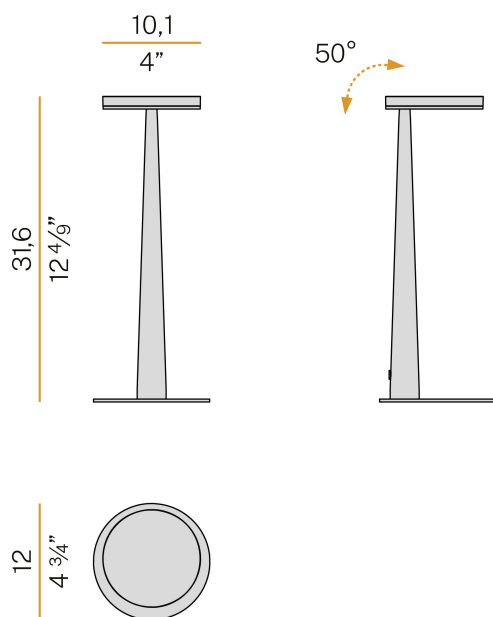

PANZERI

Bella

220-240V AC dimmerabile (Step DIM)

C05217.011.0509

bronzo

Scheda tecnica

CODICE ARTICOLO	C05217.011.0509
POTENZA ASSORBITA DAL SISTEMA	5W
EFFICIENZA LUMINOSA	77.6lm/W
SORGENTE LUMINOSA	LED
DURATA DI VITA DELLA SORGENTE	L80 (B10) 70.000h
TEMPERATURA DI COLORE	2700K Ra>90
DISTRIBUZIONE LUMINOSA	fascio orientabile
ALIMENTAZIONE	220-240V AC
FREQUENZA	50/60Hz
ELETTRIFICAZIONE	dimmerabile (Step DIM)
DRIVER	integrato incluso
FLUSSO LUMINOSO NOMINALE	460lm
FLUSSO LUMINOSO USCENTE	388lm
RENDIMENTO	84.3%
PESO	0,88 Kg
GRADO DI PROTEZIONE	IP20
COSTANZA CROMATICA	SDCM 3
DIMENSIONI IMBALLO	17,0 x 40,0 x 16,0 cm

Apparecchio di illuminazione da tavolo per installazione in ambienti interni, con fascio orientabile.

Base di appoggio in lamiera decapata con verniciatura poliaccrilica.

Stelo in tubo di acciaio conifcato con verniciatura poliaccrilica in colore bianco, nero, bronzo, ottone satinato o titanio.

Piattello di chiusura in alluminio con verniciatura poliaccrilica.

Pulsante per la regolazione dell'intensità luminosa secondo 5 livelli di comfort visivo.

Fornito completo di cavo di alimentazione di lunghezza 1,4m (55,1") con connettore jack e adattatore a spina.

Disegno tecnico

Diagramma polare