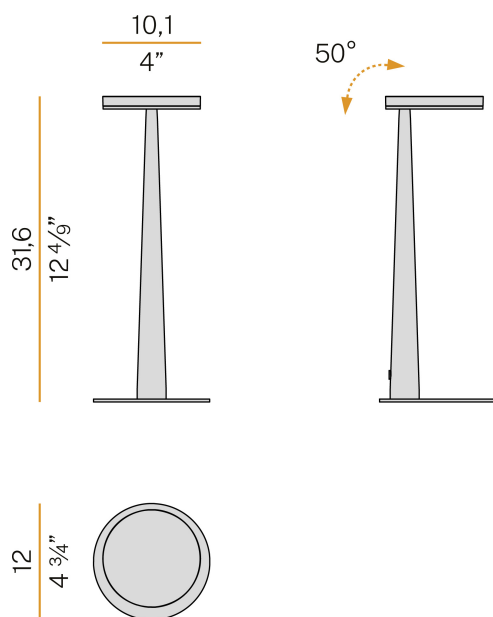

PANZERI

Bella

220-240V AC dimmerabile (Step DIM)

C05205.011.0509

 champagne

DIRECT
LIGHT

Scheda tecnica

CODICE ARTICOLO	C05205.011.0509
POTENZA ASSORBITA DAL SISTEMA	5W
EFFICIENZA LUMINOSA	77.6lm/W
SORGENTE LUMINOSA	LED
DURATA DI VITA DELLA SORGENTE	L80 (B10) 70.000h
TEMPERATURA DI COLORE	2700K Ra>90
DISTRIBUZIONE LUMINOSA	fascio orientabile
ALIMENTAZIONE	220-240V AC
FREQUENZA	50/60Hz
ELETTRIFICAZIONE	dimmerabile (Step DIM)
DRIVER	integrato incluso
FLUSSO LUMINOSO NOMINALE	460lm
FLUSSO LUMINOSO USCENTE	388lm
RENDIMENTO	84.3%
PESO	0,88 Kg
GRADO DI PROTEZIONE	IP20
COSTANZA CROMATICA	SDCM 3
DIMENSIONI IMBALLO	17,0 x 40,0 x 16,0 cm

Apparecchio di illuminazione da tavolo per installazione in ambienti interni, con fascio orientabile.

Base di appoggio in lamiera decapata con verniciatura poliaccrilica.

Stelo in tubo di acciaio conico con verniciatura poliaccrilica in colore bianco, nero, bronzo, ottone satinato o titanio.

Piattello di chiusura in alluminio con verniciatura poliaccrilica.

Pulsante per la regolazione dell'intensità luminosa secondo 5 livelli di comfort visivo.

Fornito completo di cavo di alimentazione di lunghezza 1,4m (55,1") con connettore jack e adattatore a spina.

Disegno tecnico

Diagramma polare